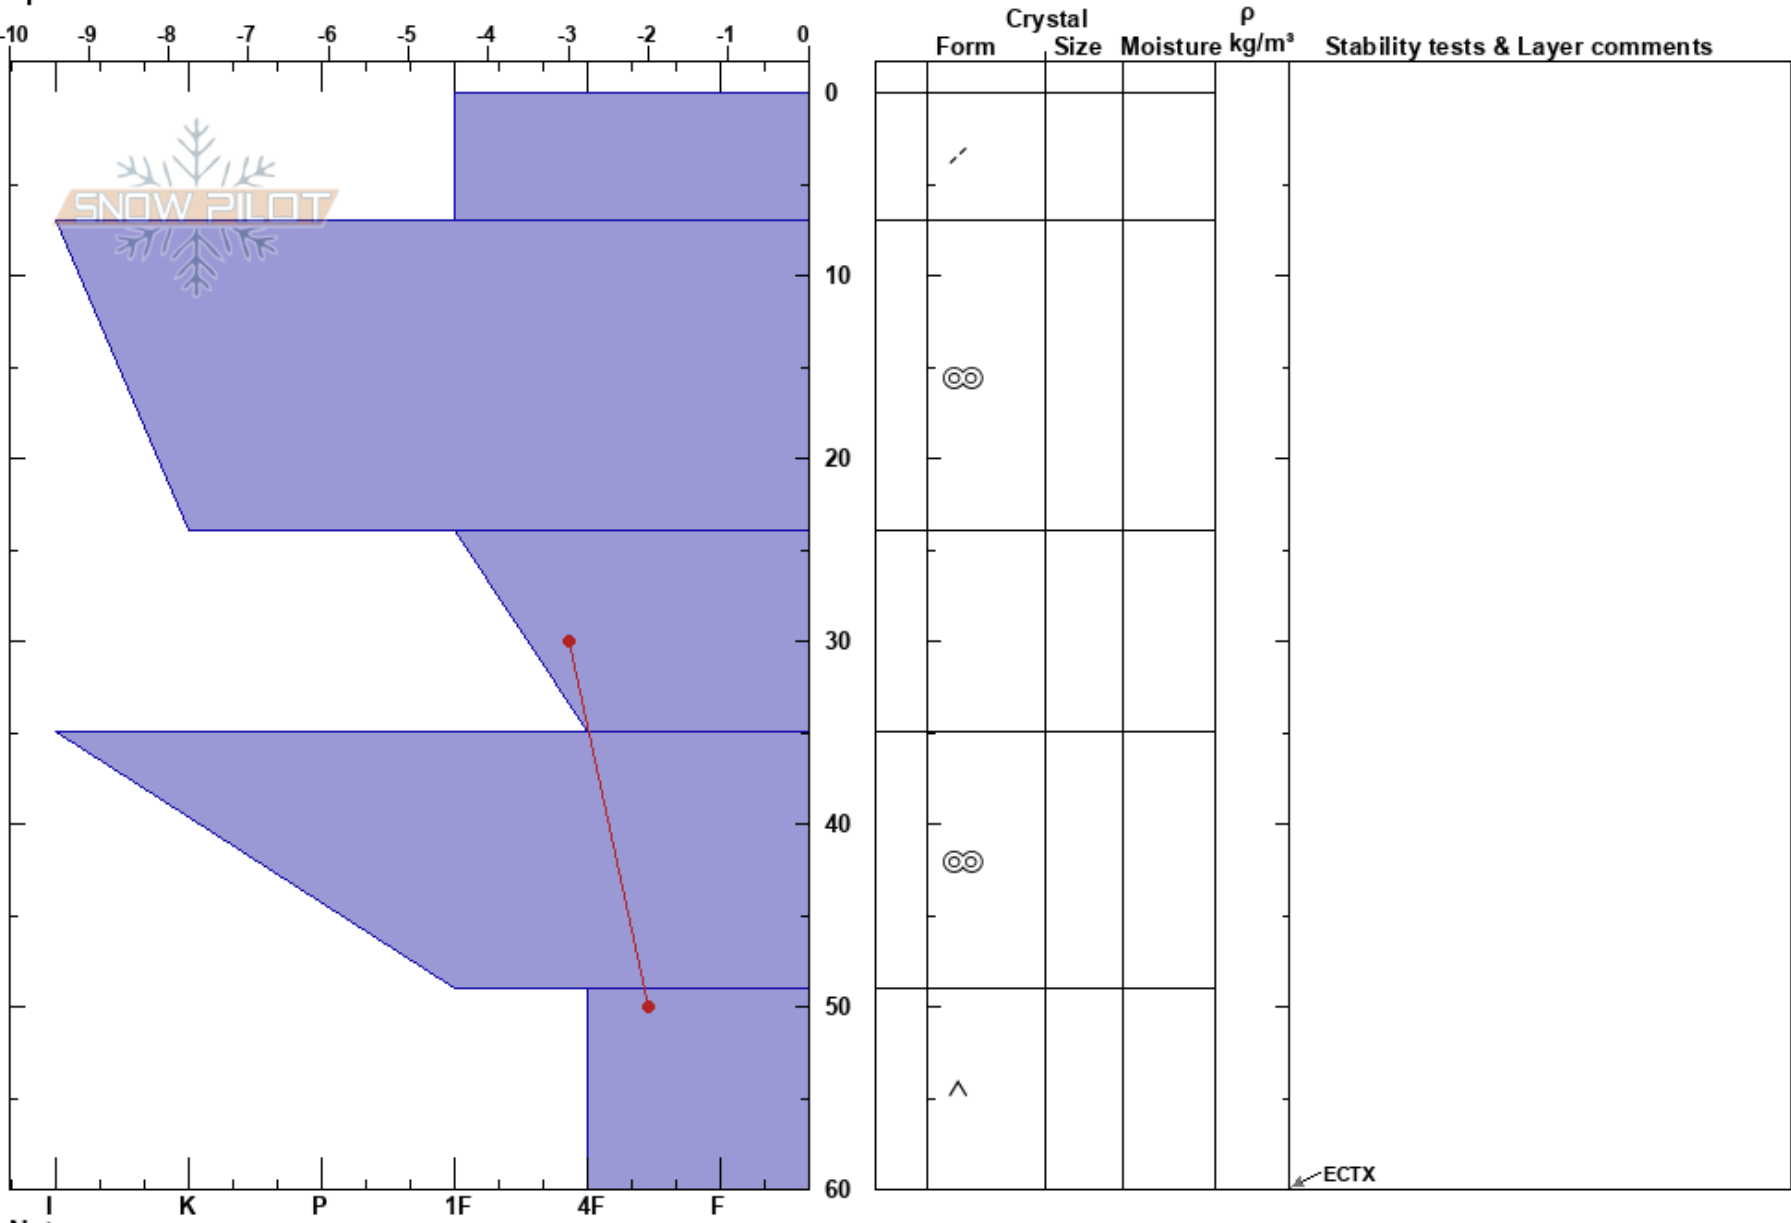

Innan Sadeln.  
 Kittelfjället  
 Sweden  
**Elevation:** 945 m  
**Aspect:** 126°  
**Specifics:**

Sven Olofsson  
 12/01/2020 - 10:30  
**Co-ord:**  
**Slope Angle:** 32°  
**Wind Loading:** yes

**Stability:** HS:60  
**Air Temperature:** -3°C PF: 12  
**Sky Cover:** SCT  
**Precipitation:** NO  
**Wind:** W Moderate

**Layer Notes:**

**Notes:**