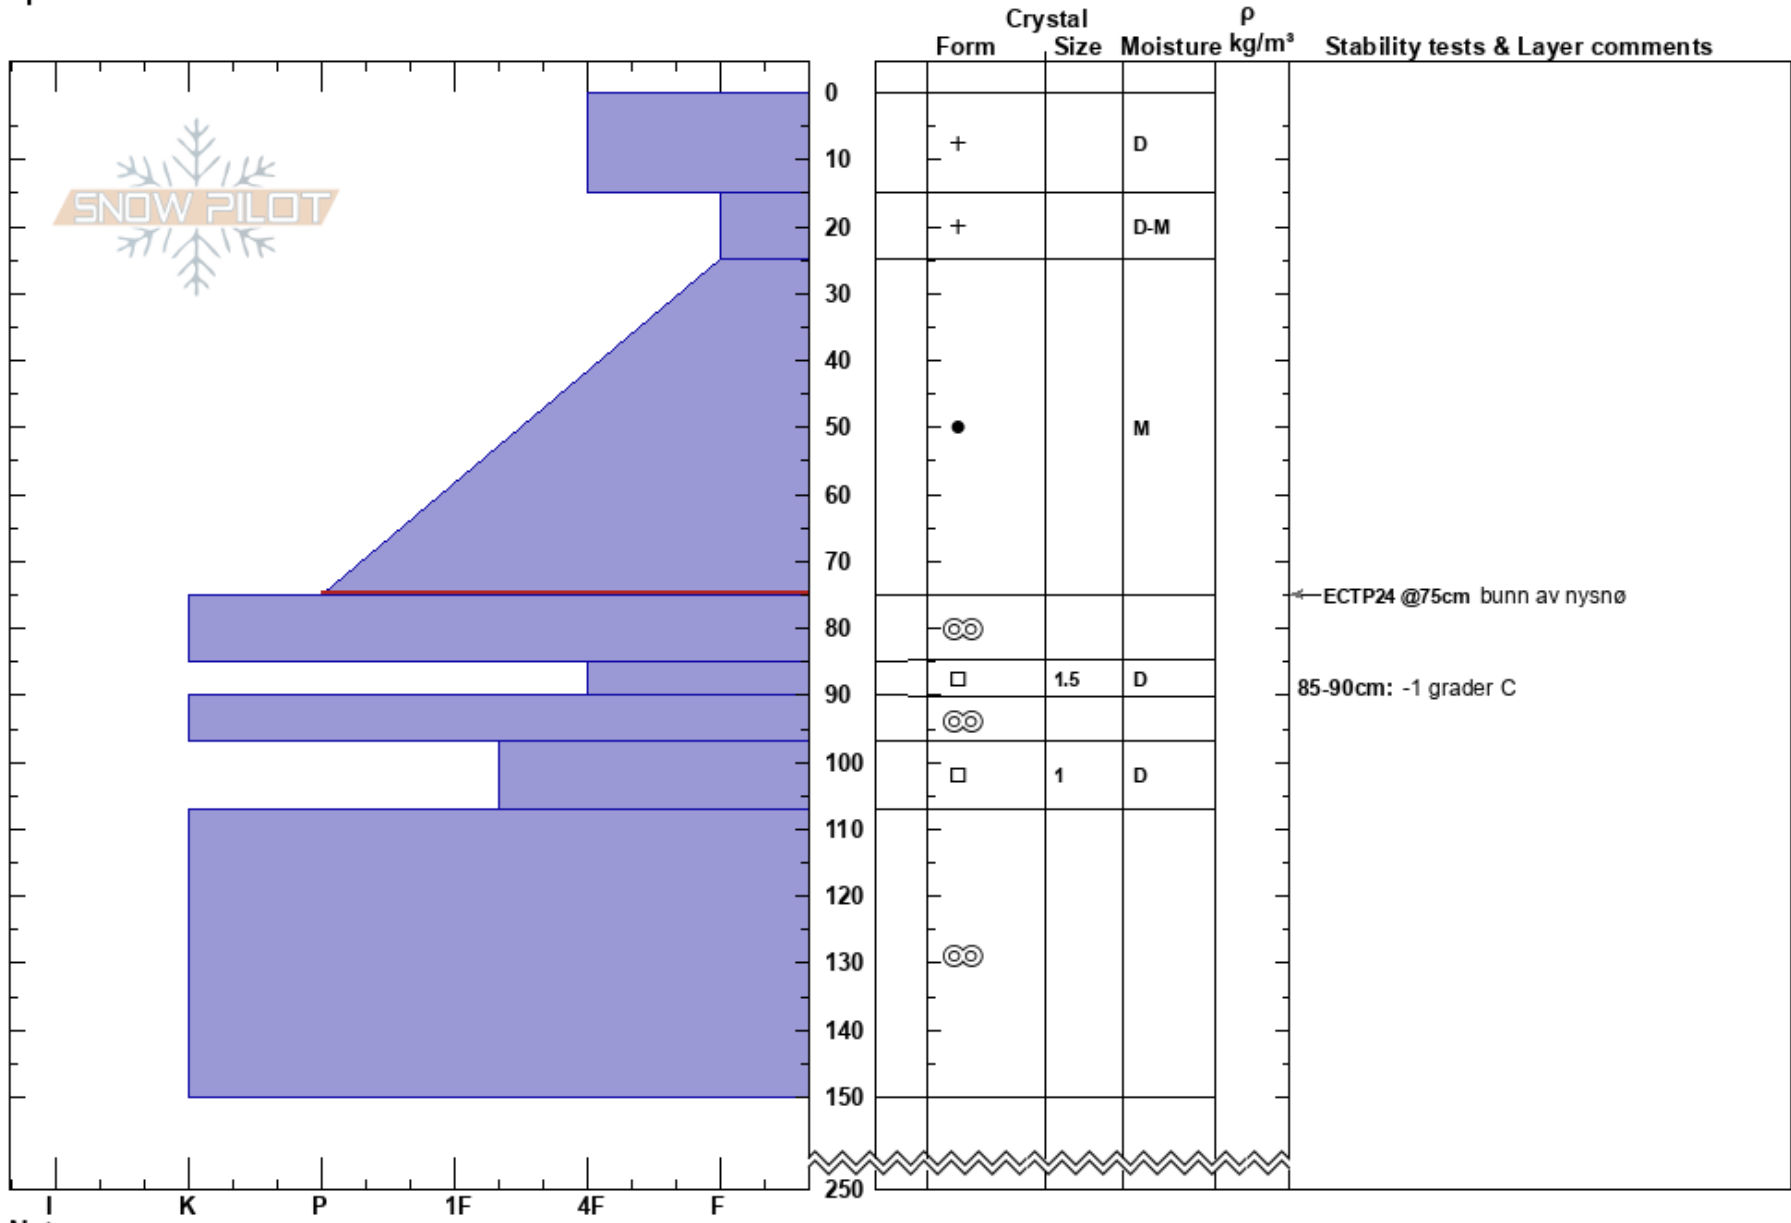

Rustedalseggi, 1170 m  
 Voss  
 Norway  
**Elevation:** 1170 m  
**Aspect:** E  
**Specifics:**

Steinar Hustoft  
 20/02/2017 - 14:00  
**Co-ord:**  
**Slope Angle:** 35°  
**Wind Loading:** yes

**Stability:**  
**Air Temperature:** -1°C  
**Sky Cover:** OVC  
**Precipitation:** S1  
**Wind:** W Moderate

**HS:** 250  
**PF:** 40  
 25-75cm: Problematic layer  
 85-90cm: -1 grader C

**Layer Notes:**

Notes: