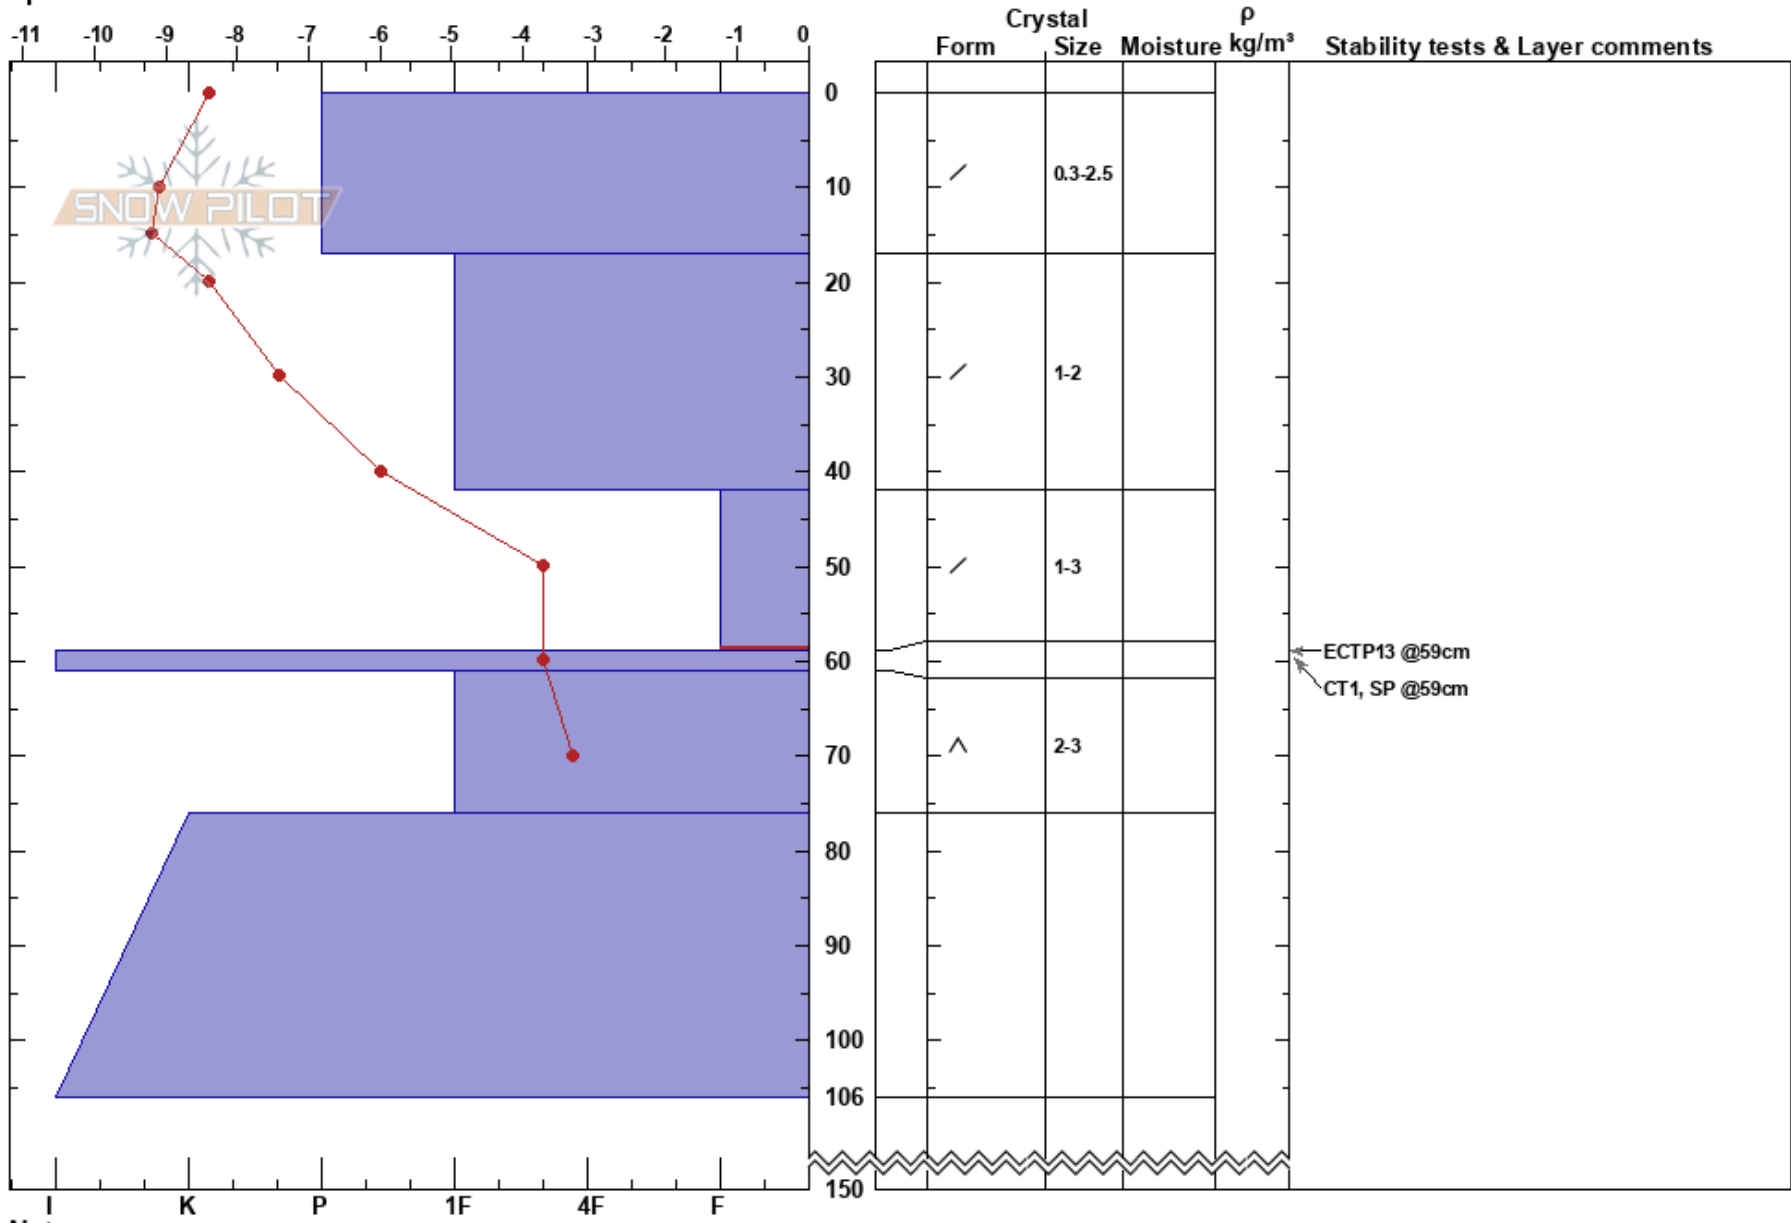

Svelvietjahke  
 Hemavan  
 Sweden  
**Elevation:** 1016 m  
**Aspect:** 140°  
**Specifics:**

André Amonsson  
 20/02/2017 - 13:19  
**Co-ord:**  
**Slope Angle:** 30°  
**Wind Loading:** yes

**Stability:** **HS:** 150 **Layer Notes:**  
**Air Temperature:** -7°C **PF:** 8 42-59cm: Problematic layer  
**Sky Cover:** CLR  
**Precipitation:** NO  
**Wind:** W Light Breeze