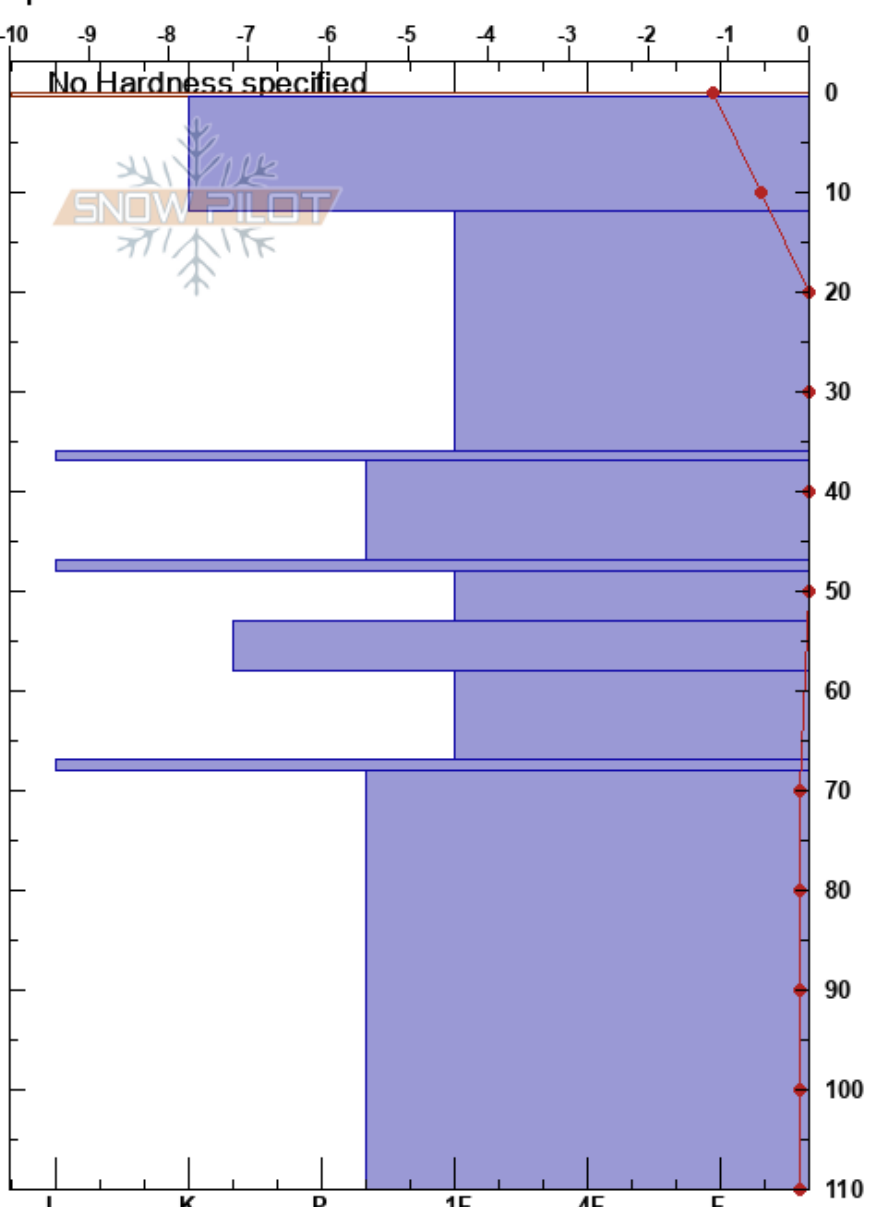

Mikladalsbotn  
 Sunnanverðir Vestfirði  
 Iceland  
**Elevation:** 420 m  
**Aspect:** 270°  
**Specifics:**

Þróstur Reyinnsson  
 15/02/2017 - 14:00  
**Co-ord:** 65.57625N, -23.84930W  
**Slope Angle:** 15°  
**Wind Loading:** no

**Stability:** HS:110  
**Air Temperature:** -0.5°C **PF:** 0  
**Sky Cover:** SCT  
**Precipitation:** NO  
**Wind:** NE Light Breeze

**Layer Notes:**  
 0-0.5cm: Problematic layer  
 53-58cm: Prins Póló lög

Form	Crystal		Moisture	ρ kg/m³	Stability tests & Layer comments
	Size				
V	2				
∩				420	
•				390	
■				430	
•					
■					
•					
∩					53-58cm: Prins Póló lög
•				390	
■				460	
•				480	

**Notes:** Allur snjór gamall og stöðugur - Tekin eðlisþyngd