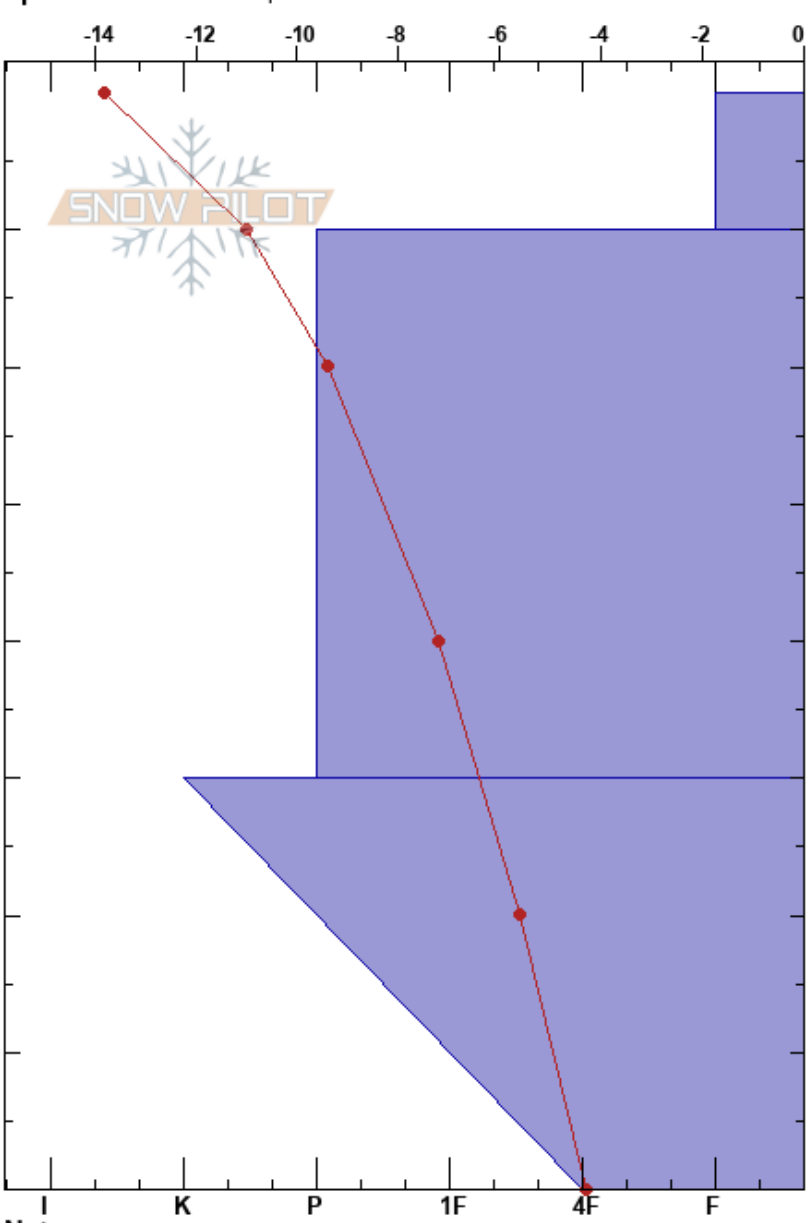

Kyrkjeoksla, Leirvassbu  
 Jotunheimen  
 Norway  
**Elevation:** 1520 m  
**Aspect:** 300°  
**Specifics:** We skied slope

Aanon Clausen  
 09/02/2017 - 12:00  
**Co-ord:** 91941E 22572N  
**Slope Angle:** 17°  
**Wind Loading:** previous

**Stability:** Good **HS:** 80  
**Air Temperature:** -12°C **PF:** 25  
**Sky Cover:** FEW  
**Precipitation:** NO  
**Wind:** SE Calm

**Layer Notes:**

Form	Crystal Size	Moisture	$\rho$ kg/m <sup>3</sup>	Stability tests & Layer comments
/	0.5			
● (○)	0.3-1			
♡ (□)	1-3			