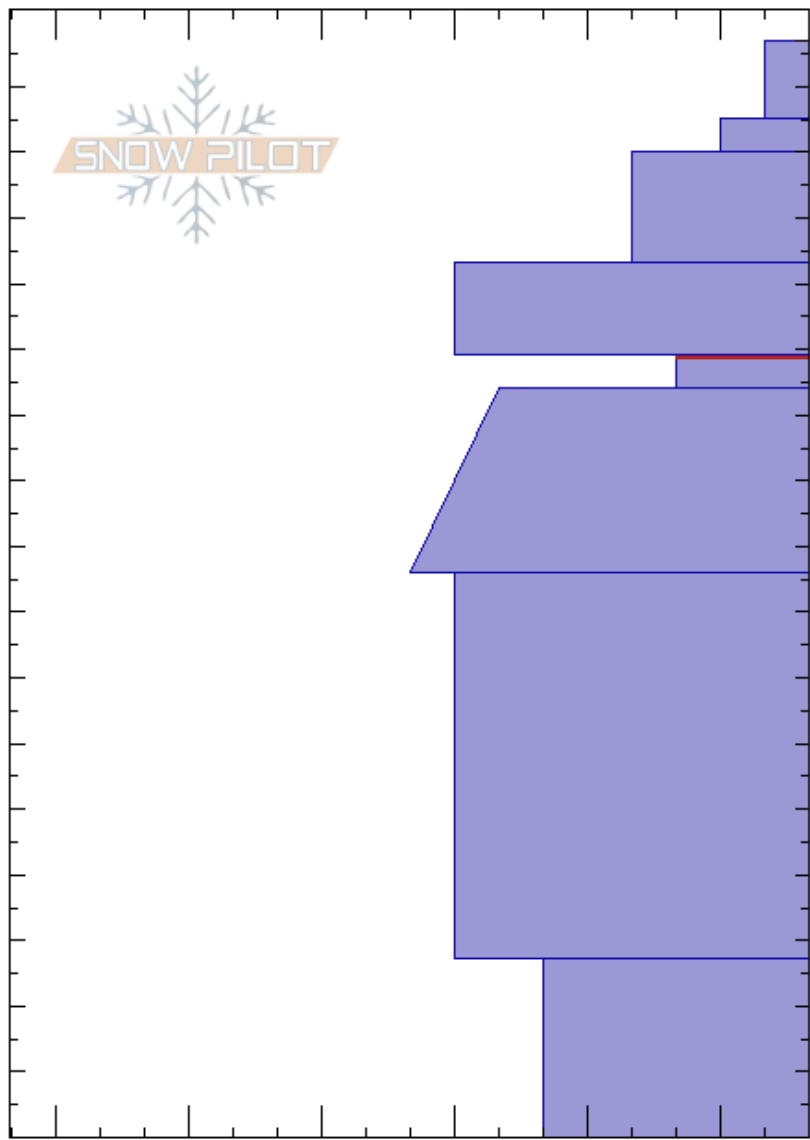

The Throne NE  
 Bridger Range  
 MT  
**Elevation:** 8200 ft  
**Aspect:** 110°  
**Specifics:** We skied slope

Eric Knoff  
 02/07/2017 - 12:35pm  
**Co-ord:**  
**Slope Angle:** 34°  
**Wind Loading:**

**Stability:** Good **HS:** 167 **Layer Notes:**  
**Air Temperature:** -5°C **119-114cm:** Problematic layer  
**Sky Cover:** OVC  
**Precipitation:** NO  
**Wind:** Calm

Depth (cm)	Crystal		Moisture	$\rho$ kg/m <sup>3</sup>	Stability tests & Layer comments
	Form	Size			
167					
160	+				
150	△				
140	/				
130	•				
120	□	0.5-1			← ECTN8 @119cm
110					
100	•				
90					
80					
70					
60	⊖				
50					
40					
30					
20					
10	⊖				
0					