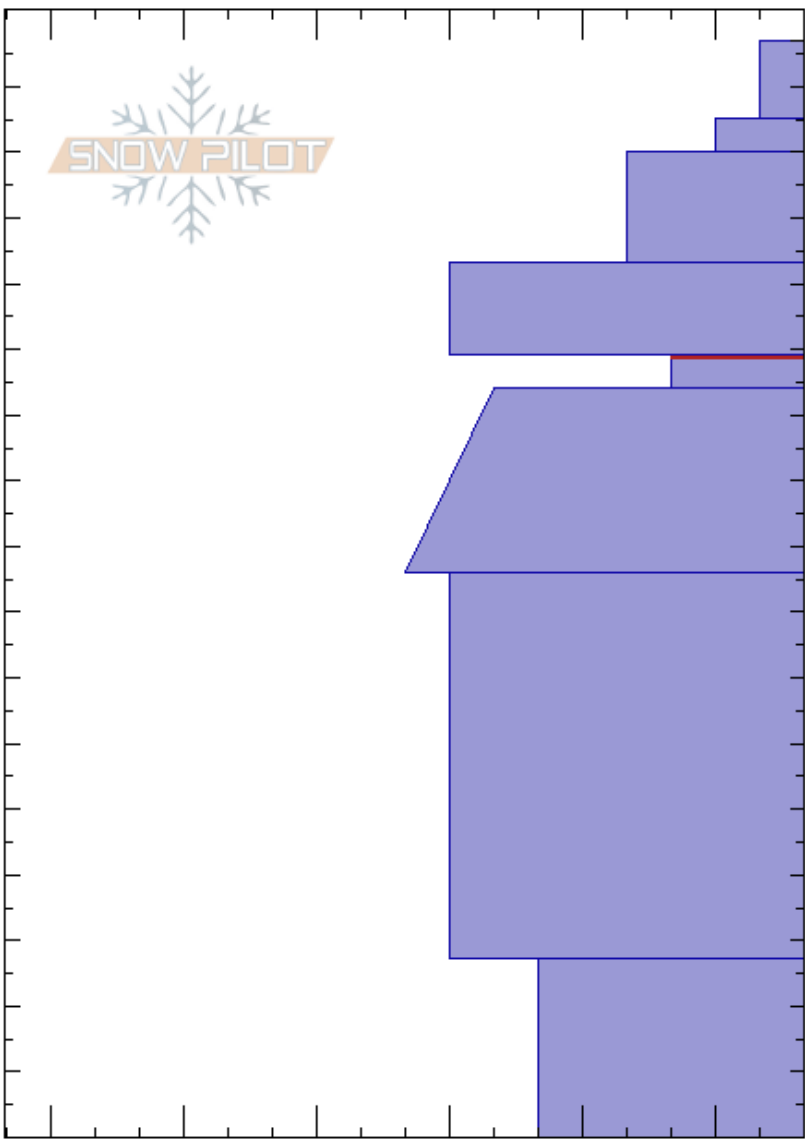

The Throne NE  
 Bridger Range  
 MT  
**Elevation:** 8200 ft  
**Aspect:** 110°  
**Specifics:** We skied slope

Eric Knoff  
 02/07/2017 - 12:35pm  
**Co-ord:**  
**Slope Angle:** 34°  
**Wind Loading:**

**Stability:** Good **HS:** 167 **Layer Notes:**  
**Air Temperature:** -5°C **119-114cm:** Problematic layer  
**Sky Cover:** OVC  
**Precipitation:** NO  
**Wind:** Calm

Depth (cm)	Crystal		Moisture	$\rho$ kg/m <sup>3</sup>	Stability tests & Layer comments
	Form	Size			
167					
160	+				
150	△				
140	/				
130	•				
120	□	0.5-1			← ECTN8 @119cm
110					
100	•				
90					
80					
70					
60	⊖				
50					
40					
30					
20					
10	⊖				
0					