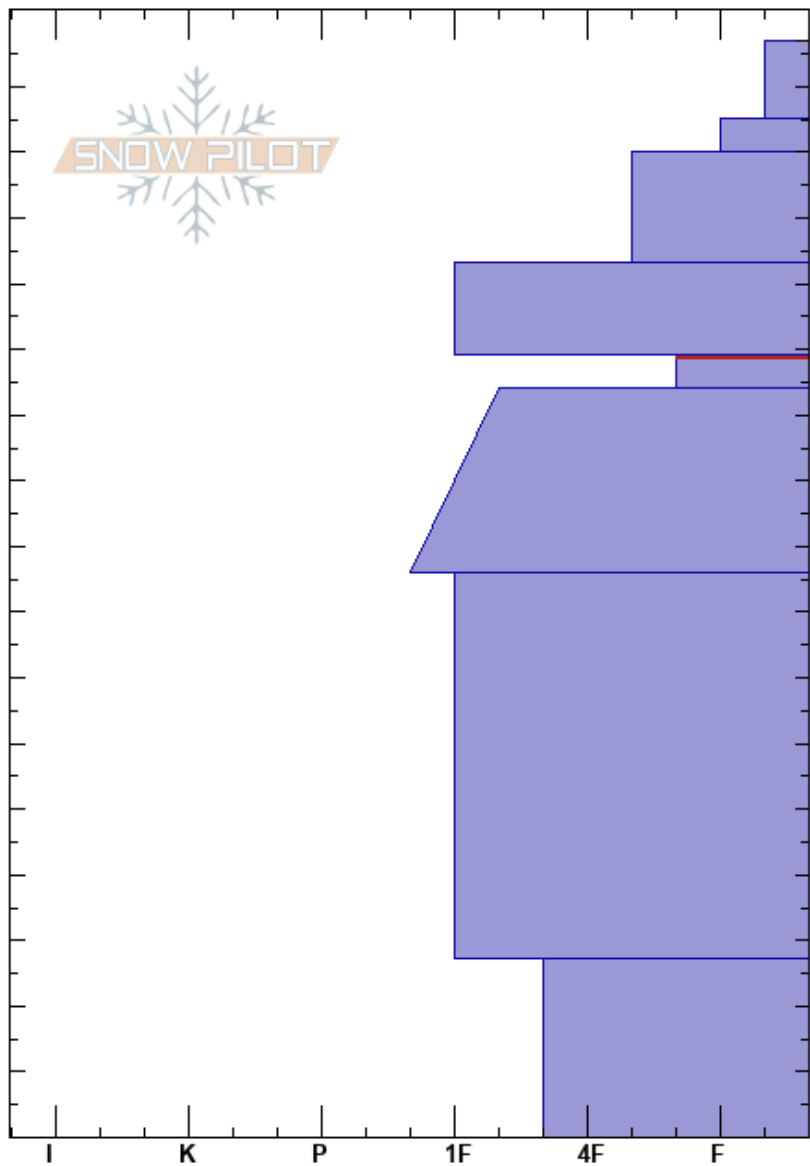

The Throne NE  
 Bridger Range  
 MT  
**Elevation:** 8200 ft  
**Aspect:** 110°  
**Specifics:** We skied slope

Eric Knoff  
 02/07/2017 - 12:35pm  
**Co-ord:**  
**Slope Angle:** 34°  
**Wind Loading:**

**Stability:** Good **HS:** 167 **Layer Notes:**  
**Air Temperature:** -5°C **119-114cm:** Problematic layer  
**Sky Cover:** OVC  
**Precipitation:** NO  
**Wind:** Calm

Depth (cm)	Crystal		Moisture	$\rho$ kg/m <sup>3</sup>	Stability tests & Layer comments
	Form	Size			
167					
160	+				
150	△				
140	/				
130	•				
120	□	0.5-1			← ECTN8 @119cm
110					
100	•				
90					
80					
70					
60	⊖				
50					
40					
30					
20					
10	⊖				
0					