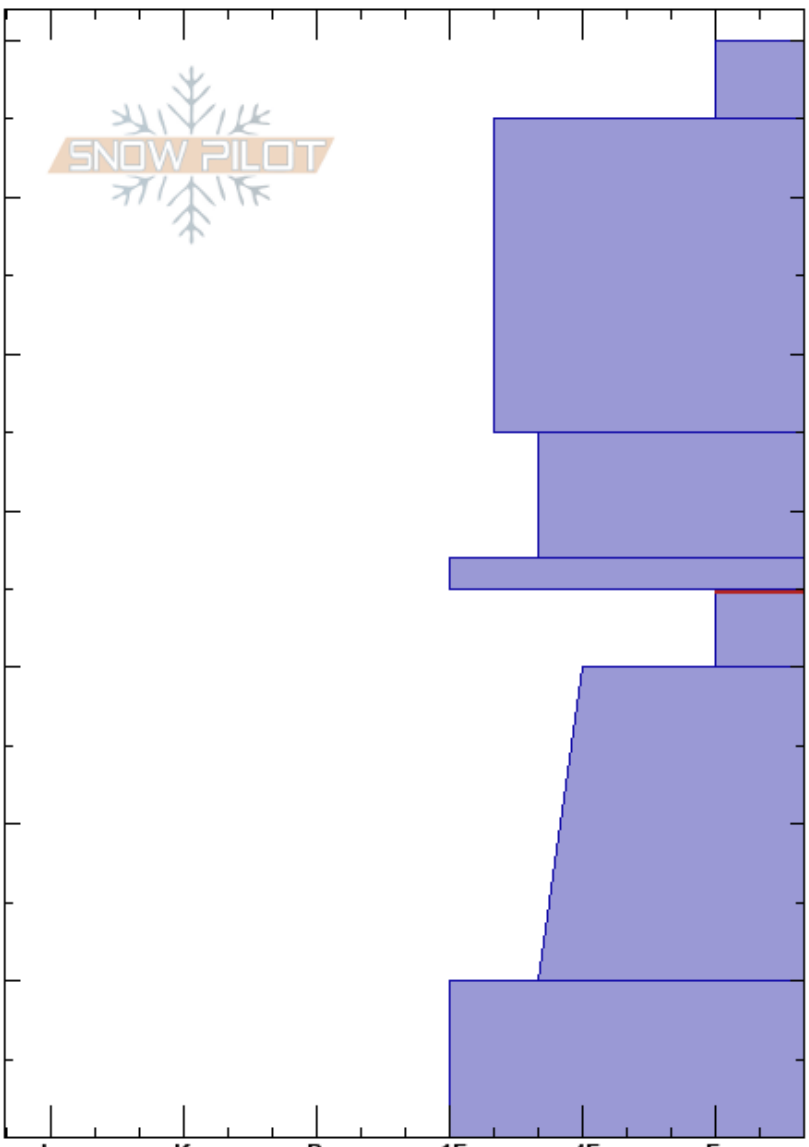

Beehive top Tyler's  
 Madison Range-N  
 MT  
**Elevation:** 9203 ft  
**Aspect:** 290°  
**Specifics:**

Alex Marienthal  
 11/03/2019 - 10:50am  
**Co-ord:** 45.32408N, -111.38112W  
**Slope Angle:** 33°  
**Wind Loading:** previous

**Stability:** Good  
**Air Temperature:**  
**Sky Cover:** BKN  
**Precipitation:** NO  
**Wind:** W Moderate

**HS:** 70  
**Layer Notes:**  
 35-30cm: Problematic layer

Height (m)	Crystal		$\rho$ kg/m <sup>3</sup>	Stability tests & Layer comments
	Form	Size		
70	/			
60	•			
40	/			
35	⊙ ⊙			← ECTN12 @35cm ← ECTN11 @35cm ← PST35/100 (End) @35cm
30	□ (A)			
20	a			
10	⊙ ⊙			
0				