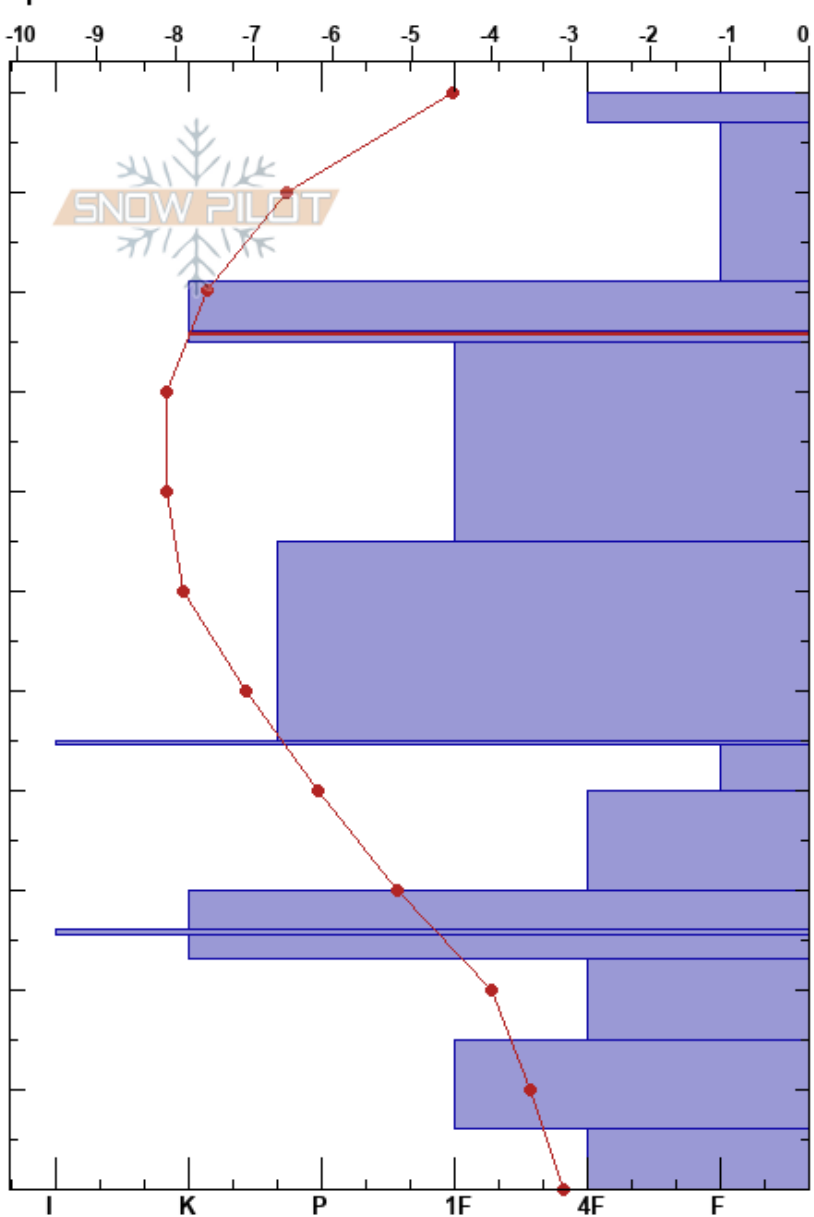

Louisdalen, Revneset  
 Nordenskiöld Land  
 Norway

Frede Lamo  
 04/02/2017 - 23:45  
 Co-ord: 78.30757N, 15.69946E  
 Slope Angle: 24°  
 Wind Loading: no

Stability:  
 Air Temperature: -3°C  
 Sky Cover: BKN  
 Precipitation: S-1  
 Wind: Calm

Layer Notes:  
 86-85cm: Problematic layer  
 23-15cm: Sukkersnø  
 6-0cm: Sukkersnø

Elevation:  
 Aspect:  
 Specifics:

Height (cm)	Crystal		Moisture	$\rho$ kg/m <sup>3</sup>	Stability tests & Layer comments
	Form	Size			
110	+	3			
100	/	1			
90	•	2			
85	■	1			← ECTN14 @85cm
80	•	1			
70					
60	•	1.5			
50					
45	■				
40	☉	1.5			
35	^	2			
30	□	2.5			
25	■				
23	□	2.5			← ECTP22 @23cm
20	^	4			23-15cm: Sukkersnø
15	□	3.5			
10					
6	^	3			6-0cm: Sukkersnø