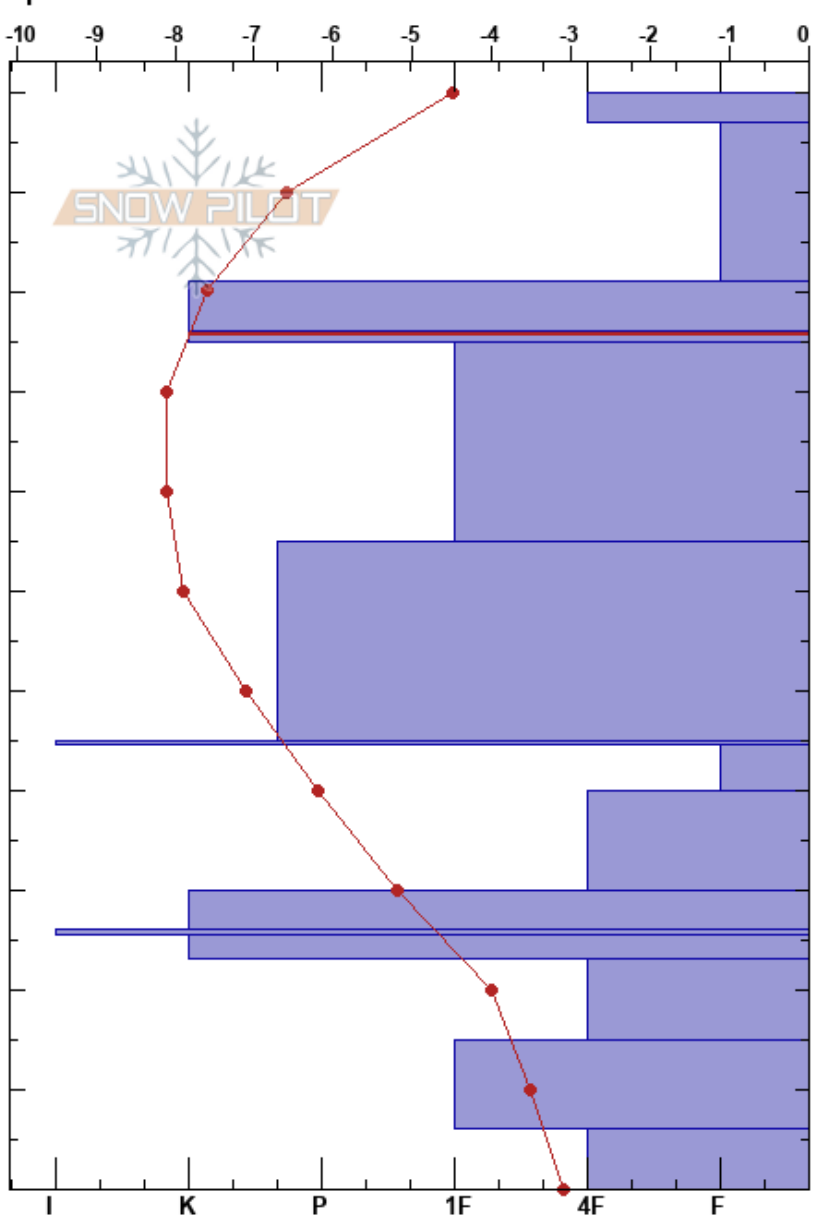

Louisdalen, Revneset
 Nordenskiöld Land
 Norway

Frede Lamo
 04/02/2017 - 23:45
 Co-ord: 78.30757N, 15.69946E
 Slope Angle: 24°
 Wind Loading: no

Stability:
 Air Temperature: -3°C
 Sky Cover: BKN
 Precipitation: S-1
 Wind: Calm

Layer Notes:
 86-85cm: Problematic layer
 23-15cm: Sukkersnø
 6-0cm: Sukkersnø

Elevation:
 Aspect:
 Specifics:

Height (cm)	Crystal		Moisture	ρ kg/m³	Stability tests & Layer comments
	Form	Size			
110	+	3			
100	/	1			
90	•	2			
85	■	1			← ECTN14 @85cm
80	•	1			
70					
60	•	1.5			
50					
45	■				
40	⊖	1.5			
35	^	2			
30	□	2.5			
25	■				
23	□	2.5			← ECTP22 @23cm
20	^	4			23-15cm: Sukkersnø
15	□	3.5			
10					
6	^	3			6-0cm: Sukkersnø