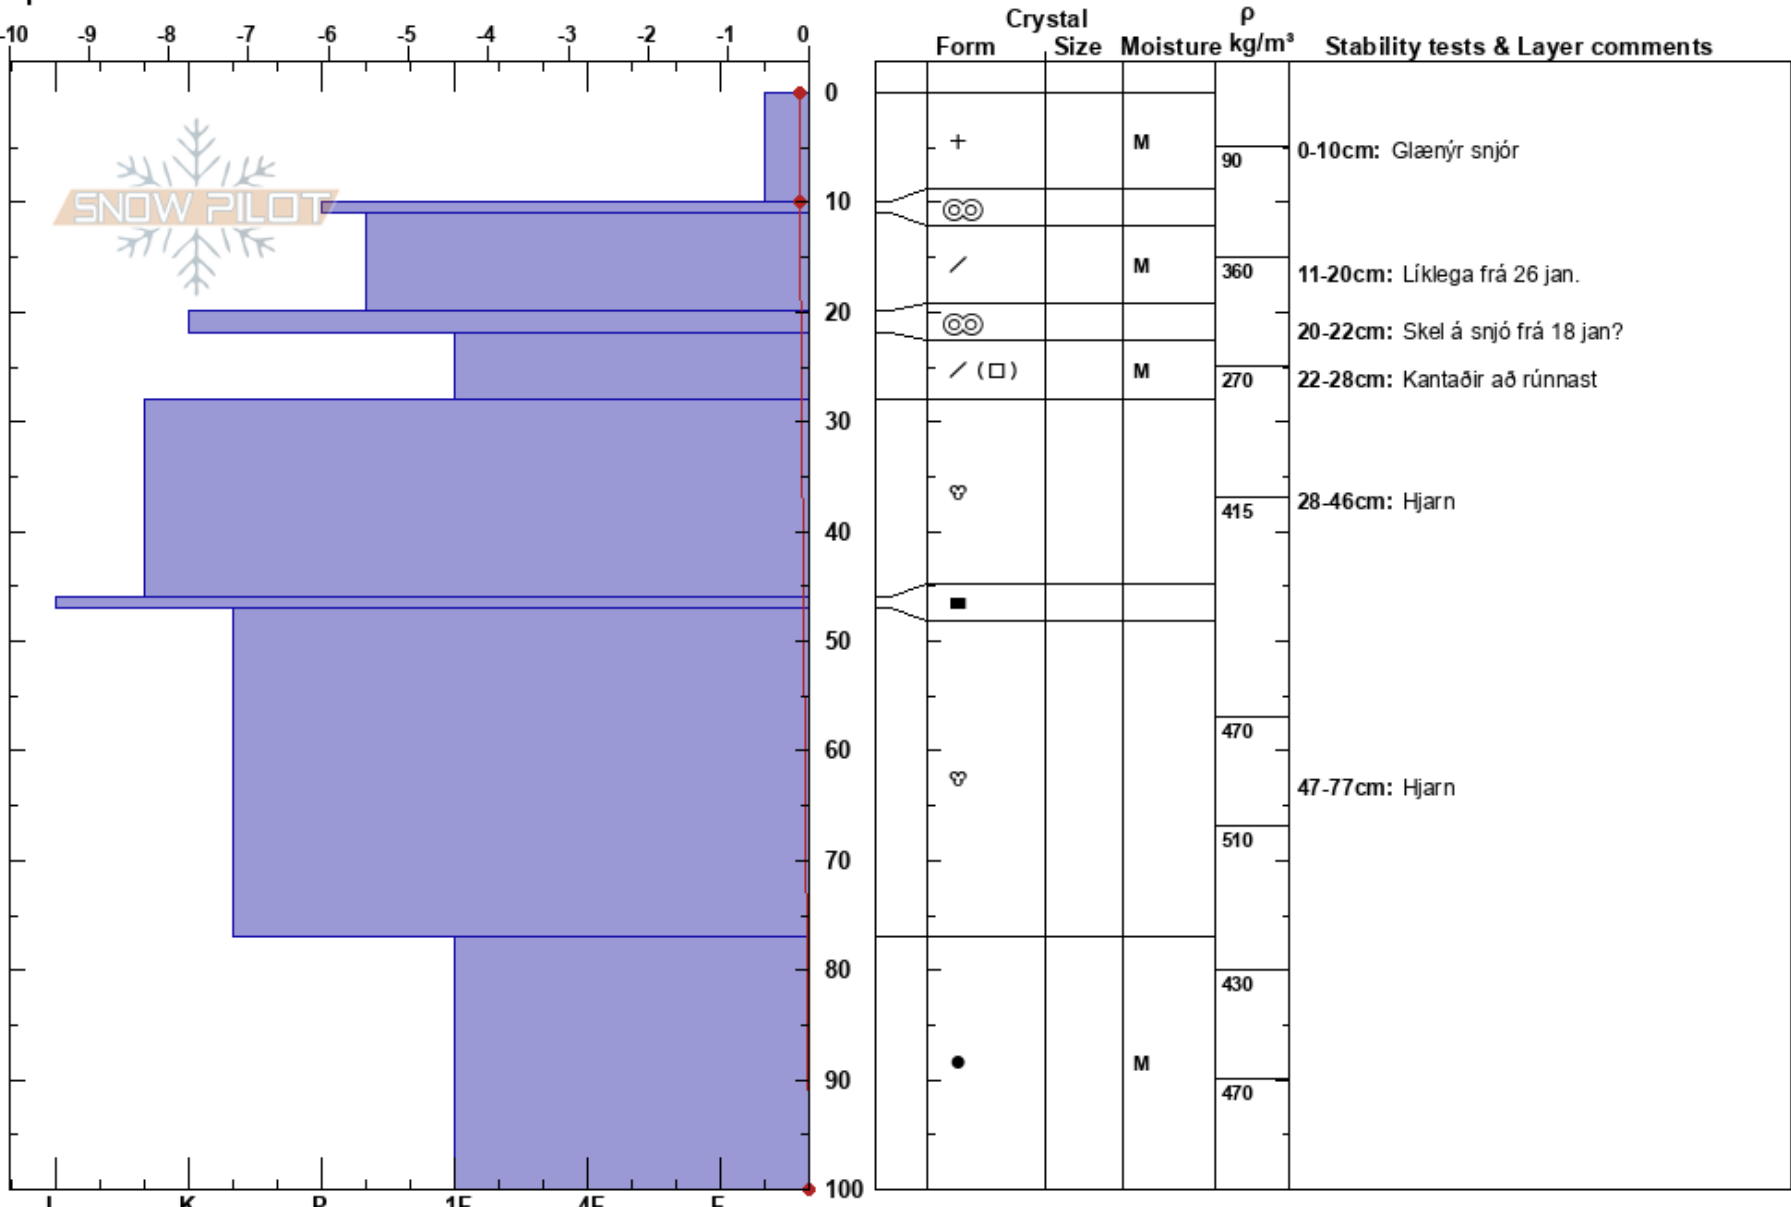

V. Gamla skíðaskála
 Sunnanverðir Vestfirði
 Iceland
Elevation: 270 m
Aspect: 320°
Specifics:

Þróstur Reykisson
 02/02/2017 - 15:00
Co-ord: 65.57100N, -23.87600W
Slope Angle: 25°
Wind Loading: no

Stability:
Air Temperature: 0°C
Sky Cover: OVC
Precipitation: S1
Wind: S Light Breeze

HS: 100
PF: 10
Layer Notes:
 0-10cm: Glænýr snjór
 11-20cm: Líklega frá 26 jan.
 20-22cm: Skel á snjó frá 18 jan?
 22-28cm: Kantaðir að rúnnast
 22-28cm: Problematic layer
 [More Layer Comments below]

Notes: CTN. Snjórinn stöðugur. Samt ekki víst að svo sé allsstaðar. Sumsstaðar brotnar skel undan fæti.. Additional Layer Comments: 46-28cm: Hjarn; 77-47cm: Hjarn;