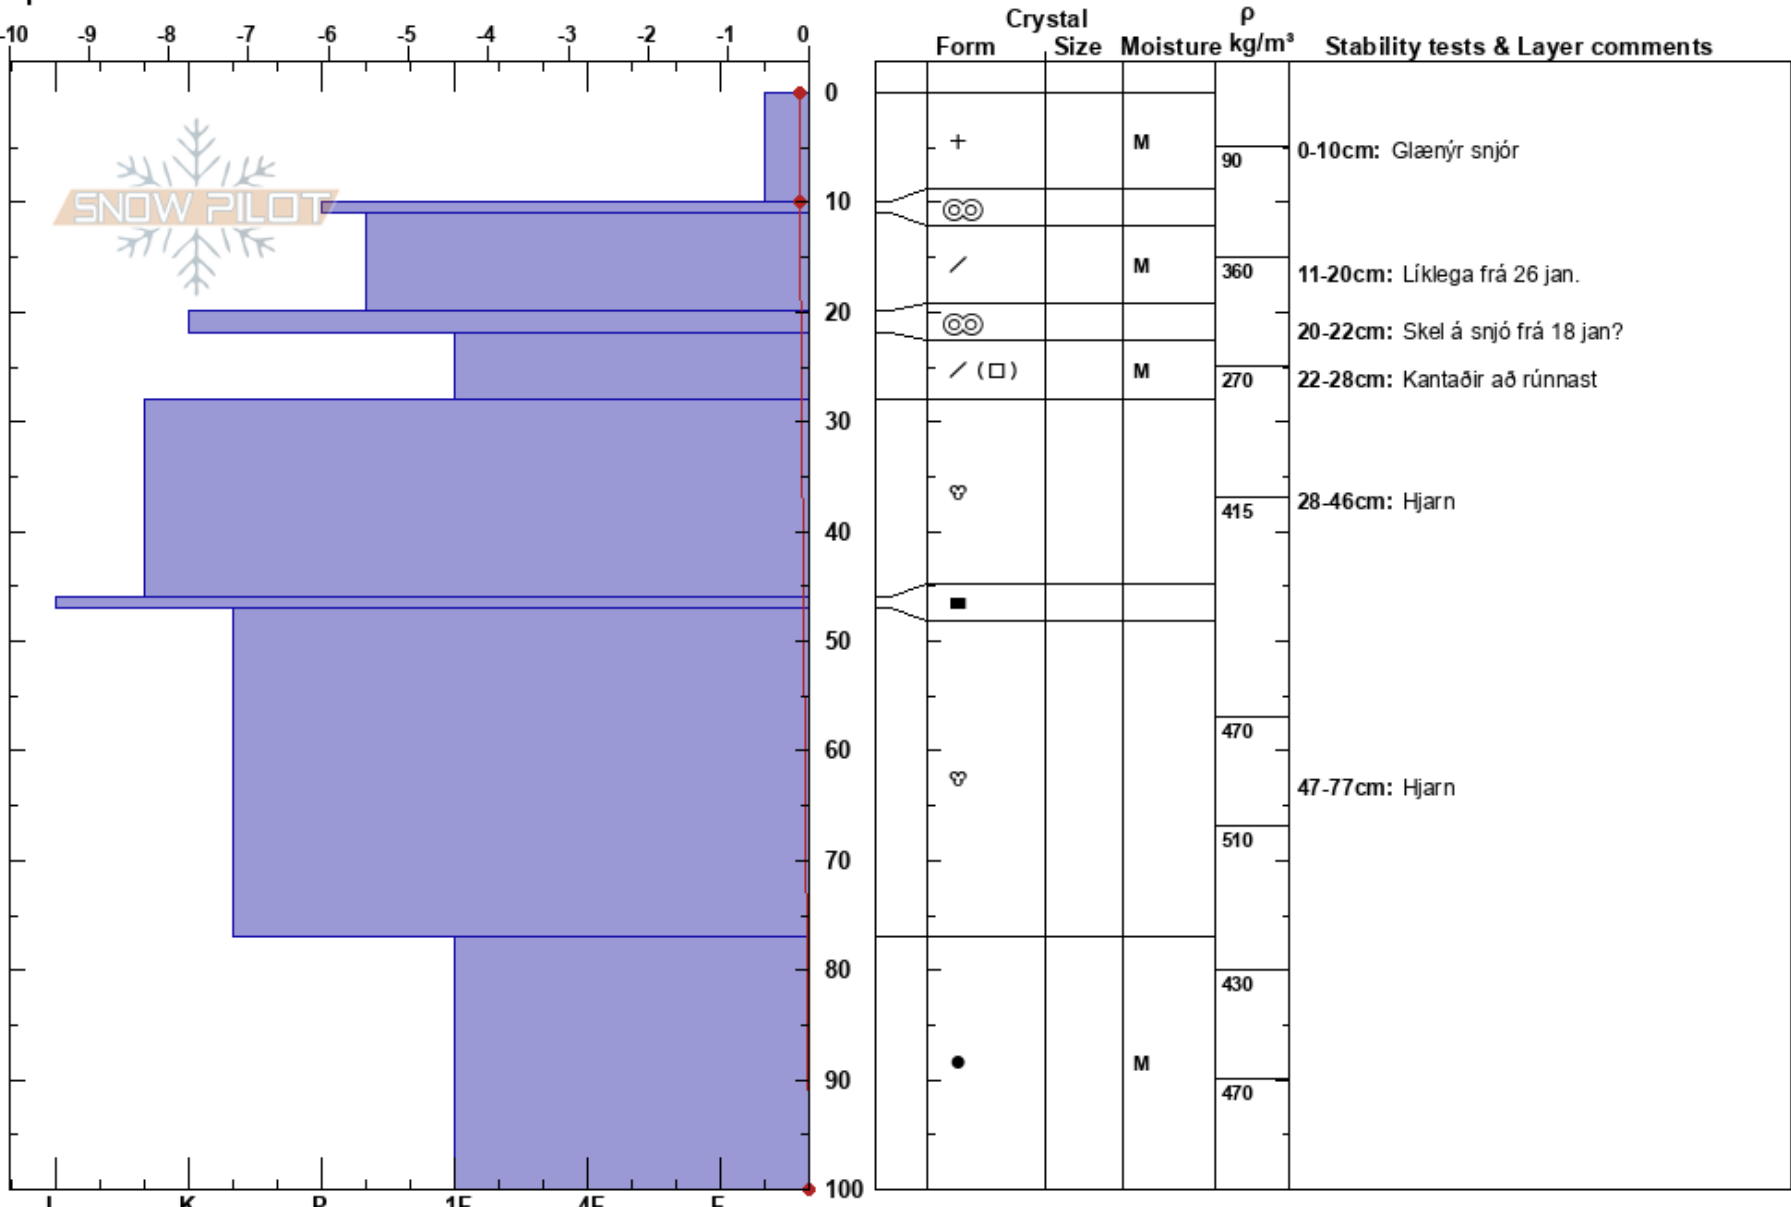

V. Gamla skíðaskála  
 Sunnanverðir Vestfirði  
 Iceland  
**Elevation:** 270 m  
**Aspect:** 320°  
**Specifics:**

Þróstur Reykisson  
 02/02/2017 - 15:00  
**Co-ord:** 65.57100N, -23.87600W  
**Slope Angle:** 25°  
**Wind Loading:** no

**Stability:**  
**Air Temperature:** 0°C  
**Sky Cover:** OVC  
**Precipitation:** S1  
**Wind:** S Light Breeze

**HS:** 100  
**PF:** 10  
**Layer Notes:**  
 0-10cm: Glænýr snjór  
 11-20cm: Líklega frá 26 jan.  
 20-22cm: Skel á snjó frá 18 jan?  
 22-28cm: Kantaðir að rúnnast  
 22-28cm: Problematic layer  
 [More Layer Comments below]

**Notes:** CTN. Snjórinn stöðugur. Samt ekki víst að svo sé allsstaðar. Sumsstaðar brotnar skel undan fæti.. Additional Layer Comments: 46-28cm: Hjarn; 77-47cm: Hjarn;