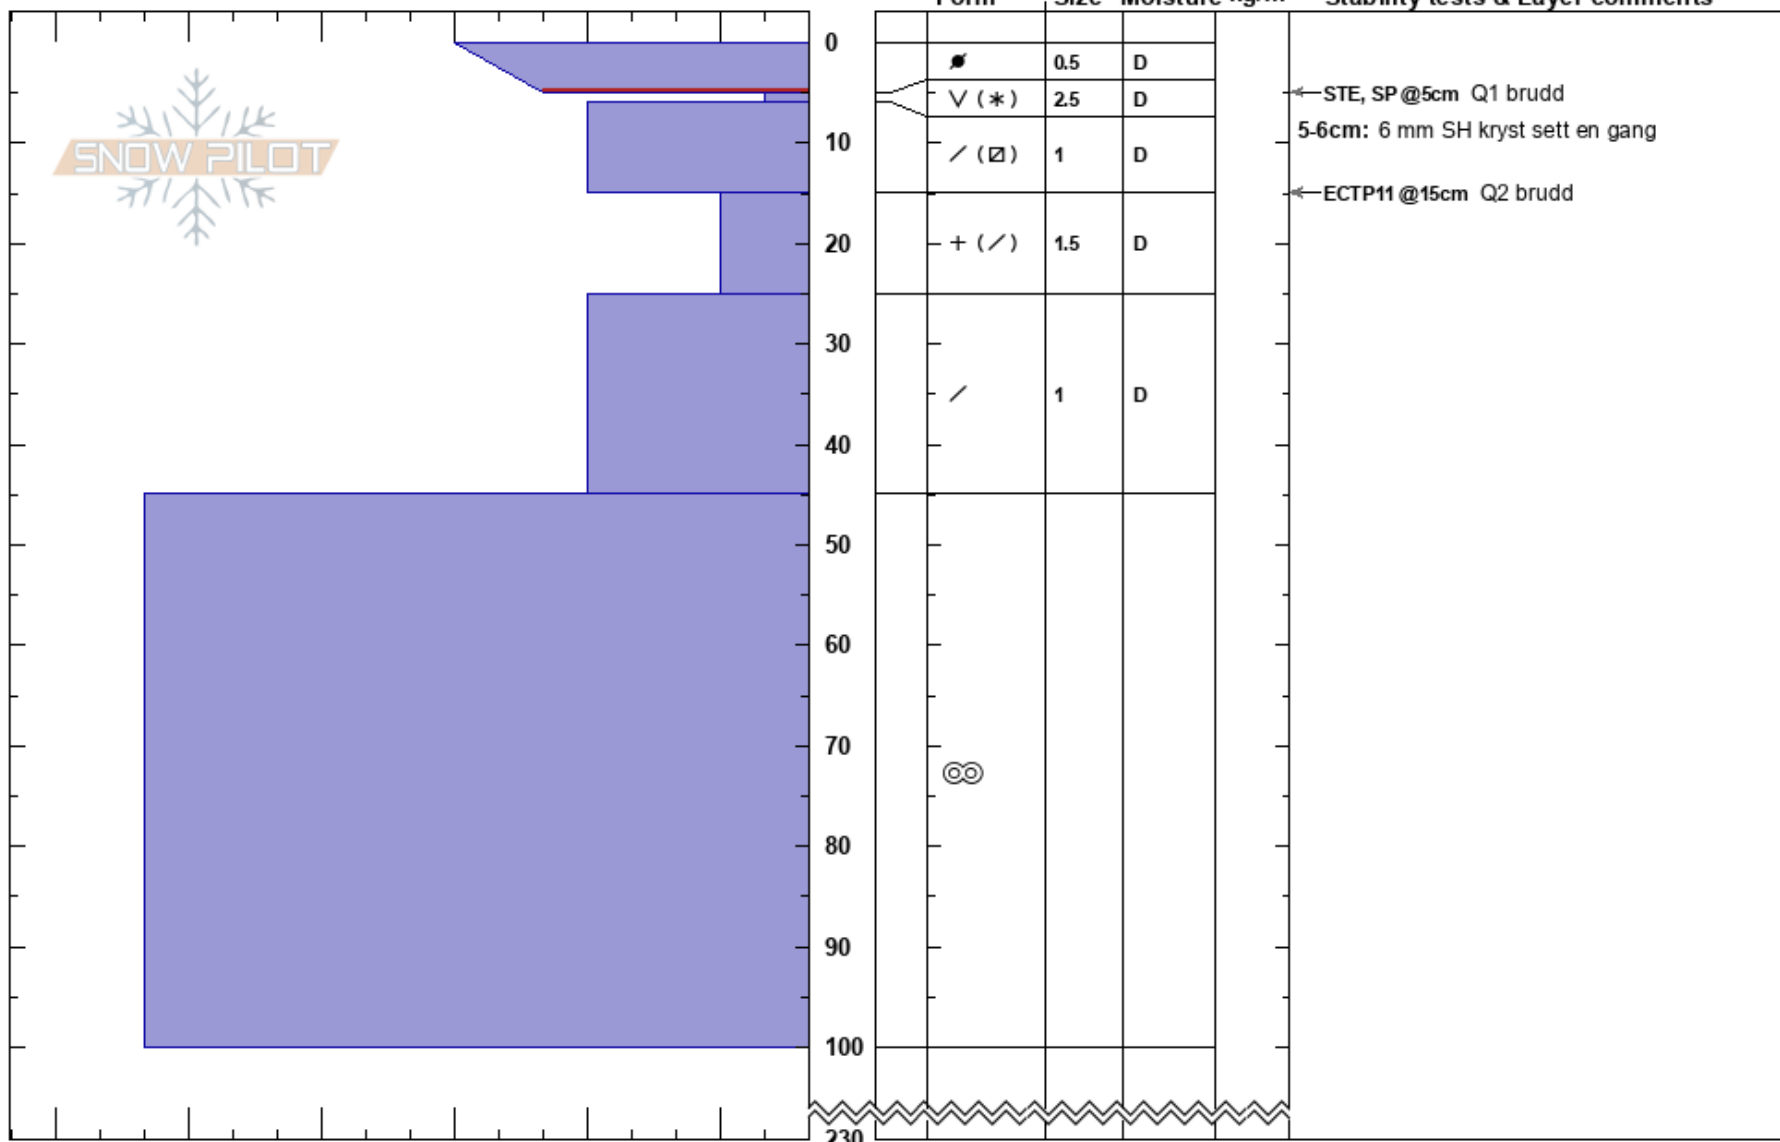

Mykkeltveitveten  
 Voss  
 Norway  
**Elevation:** 1050 m  
**Aspect:** 300°  
**Specifics:**

Steinar Hustoft  
 02/02/2017 - 11:00  
**Co-ord:**  
**Slope Angle:** 35°  
**Wind Loading:** previous

**Stability:** **HS:230**  
**Air Temperature:** -3.6°C **PF: 45**  
**Sky Cover:** OVC  
**Precipitation:** S-1  
**Wind:** SE Moderate  
**Layer Notes:**  
 0-5cm: Problematic layer  
 5-6cm: 6 mm SH kryst sett en gang