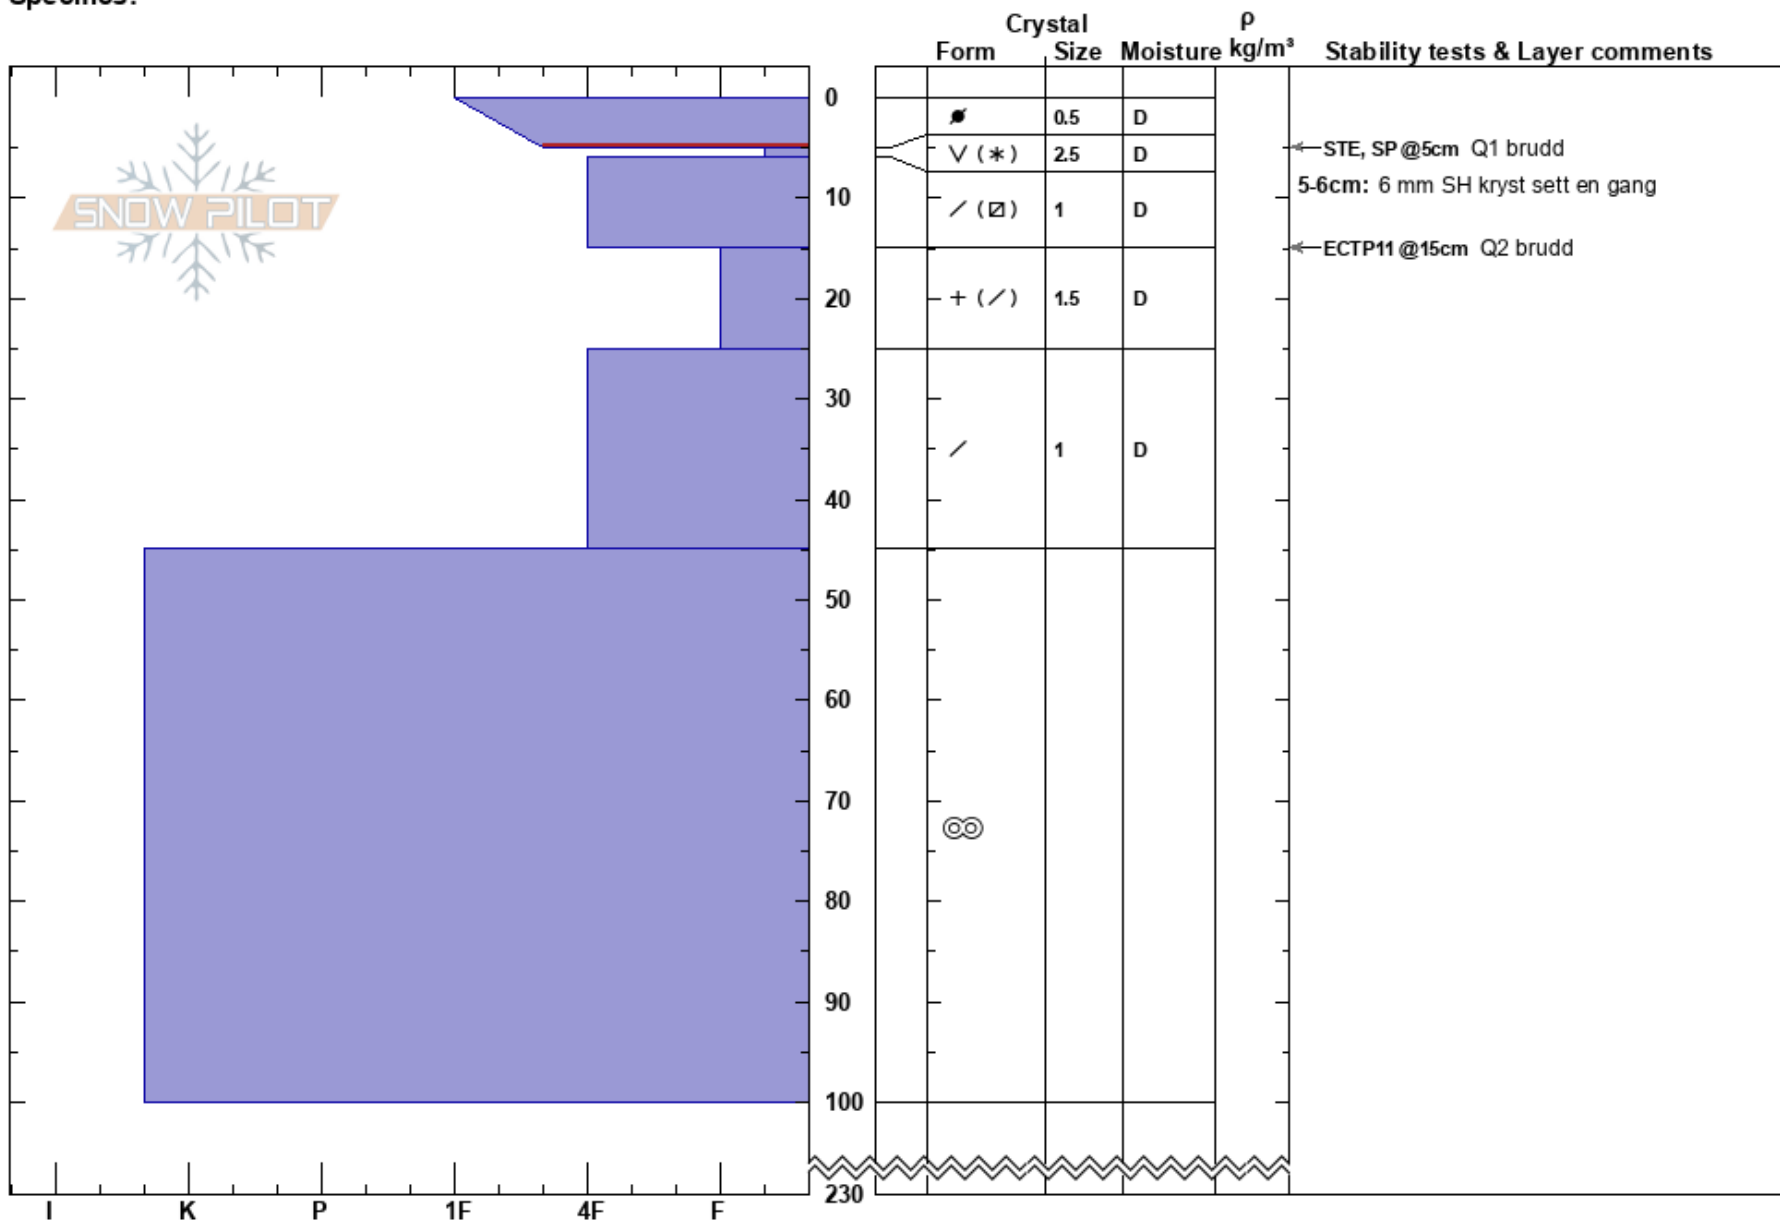

Mykkeltveitveten  
 Voss  
 Norway  
**Elevation:** 1050 m  
**Aspect:** 300°  
**Specifics:**

Steinar Hustoft  
 02/02/2017 - 11:00  
**Co-ord:**  
**Slope Angle:** 35°  
**Wind Loading:** previous

**Stability:** **HS:230**  
**Air Temperature:** -3.6°C **PF: 45**  
**Sky Cover:** OVC  
**Precipitation:** S-1  
**Wind:** SE Moderate  
**Layer Notes:**  
 0-5cm: Problematic layer  
 5-6cm: 6 mm SH kryst sett en gang