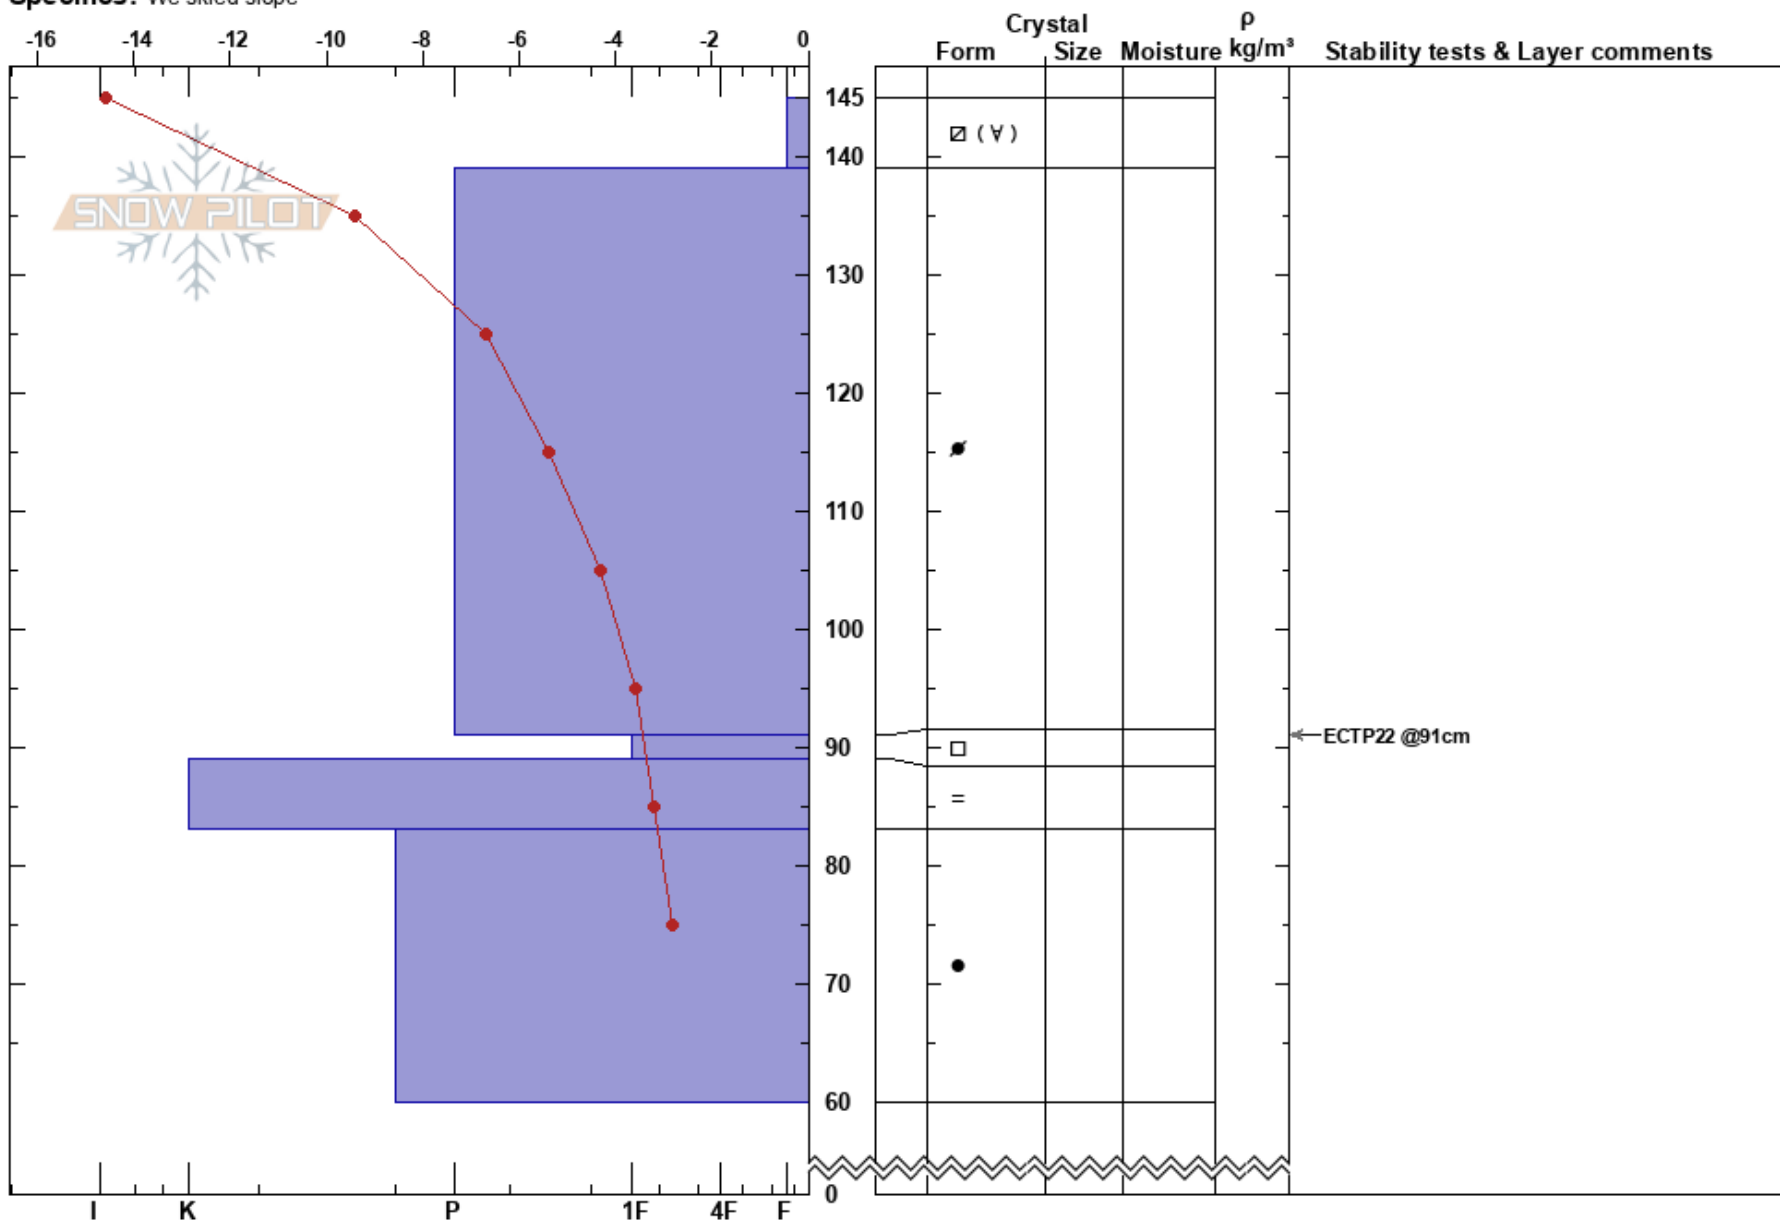

O Kariknallen  
 Funäsfjällen  
 Sweden  
**Elevation:** 988 m  
**Aspect:** E  
**Specifics:** We skied slope

John Wilcoxon  
 05/03/2019 - 10:20  
**Co-ord:** 62.65113N, 12.35658E  
**Slope Angle:** 25°  
**Wind Loading:** previous

**Stability:** **HS:** 145 **Layer Notes:**  
**Air Temperature:** **PF:** 5 91-89cm: Problematic layer  
**Sky Cover:** CLR  
**Precipitation:** NO  
**Wind:** N Light Breeze

Notes: