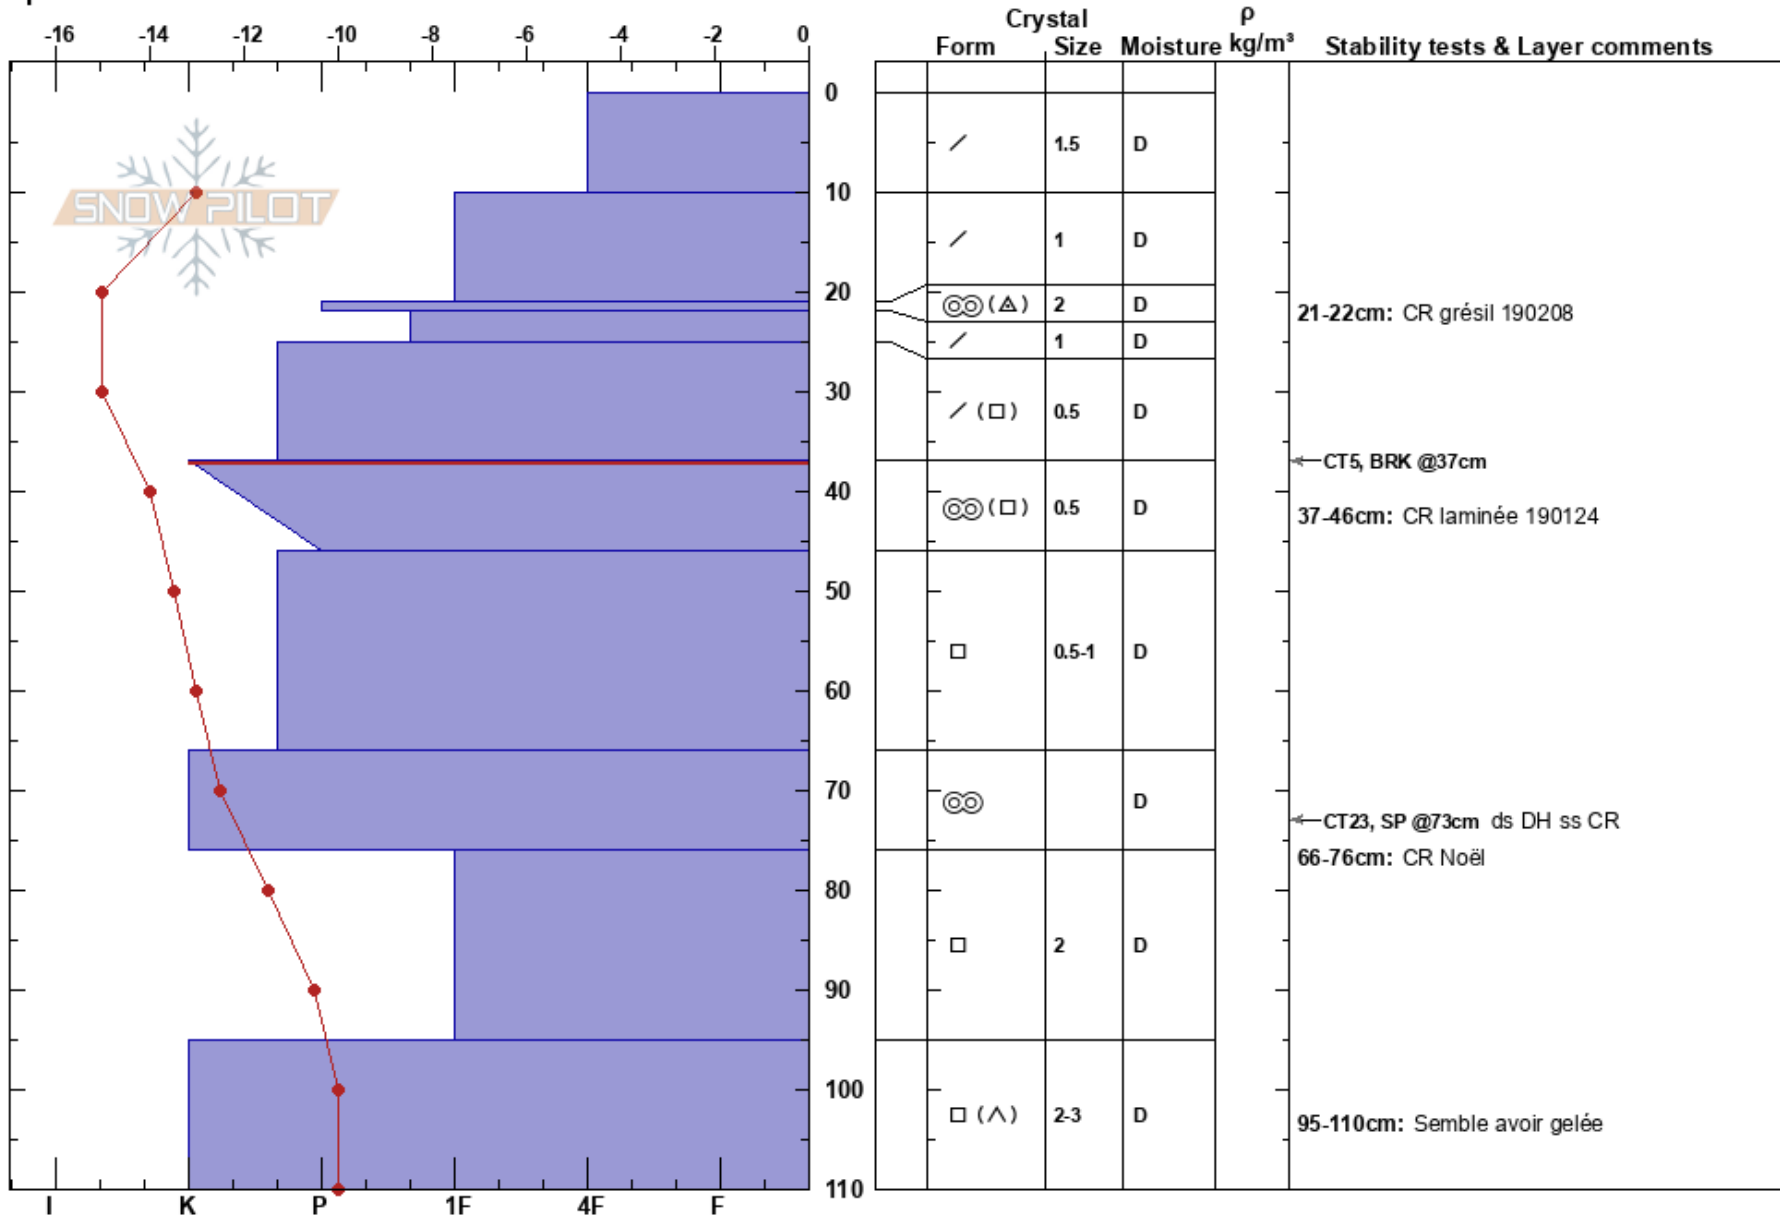

Hogs Back 190222

Avalanche Quebec  
22/02/2019 - 10:45

**Stability:**  
**Air Temperature:** -11°C  
**Sky Cover:** FEW  
**Precipitation:** NO  
**Wind:** NW Light Breeze

**Layer Notes:**  
21-22cm: CR grésil 190208  
37-46cm: CR laminée 190124  
37-46cm: Problematic layer  
66-76cm: CR Noël  
95-110cm: Semble avoir gelée

Quebec  
**Elevation:** 790 m  
**Aspect:** E  
**Specifics:**

**Co-ord:**  
**Slope Angle:** 13°  
**Wind Loading:** previous

Notes: