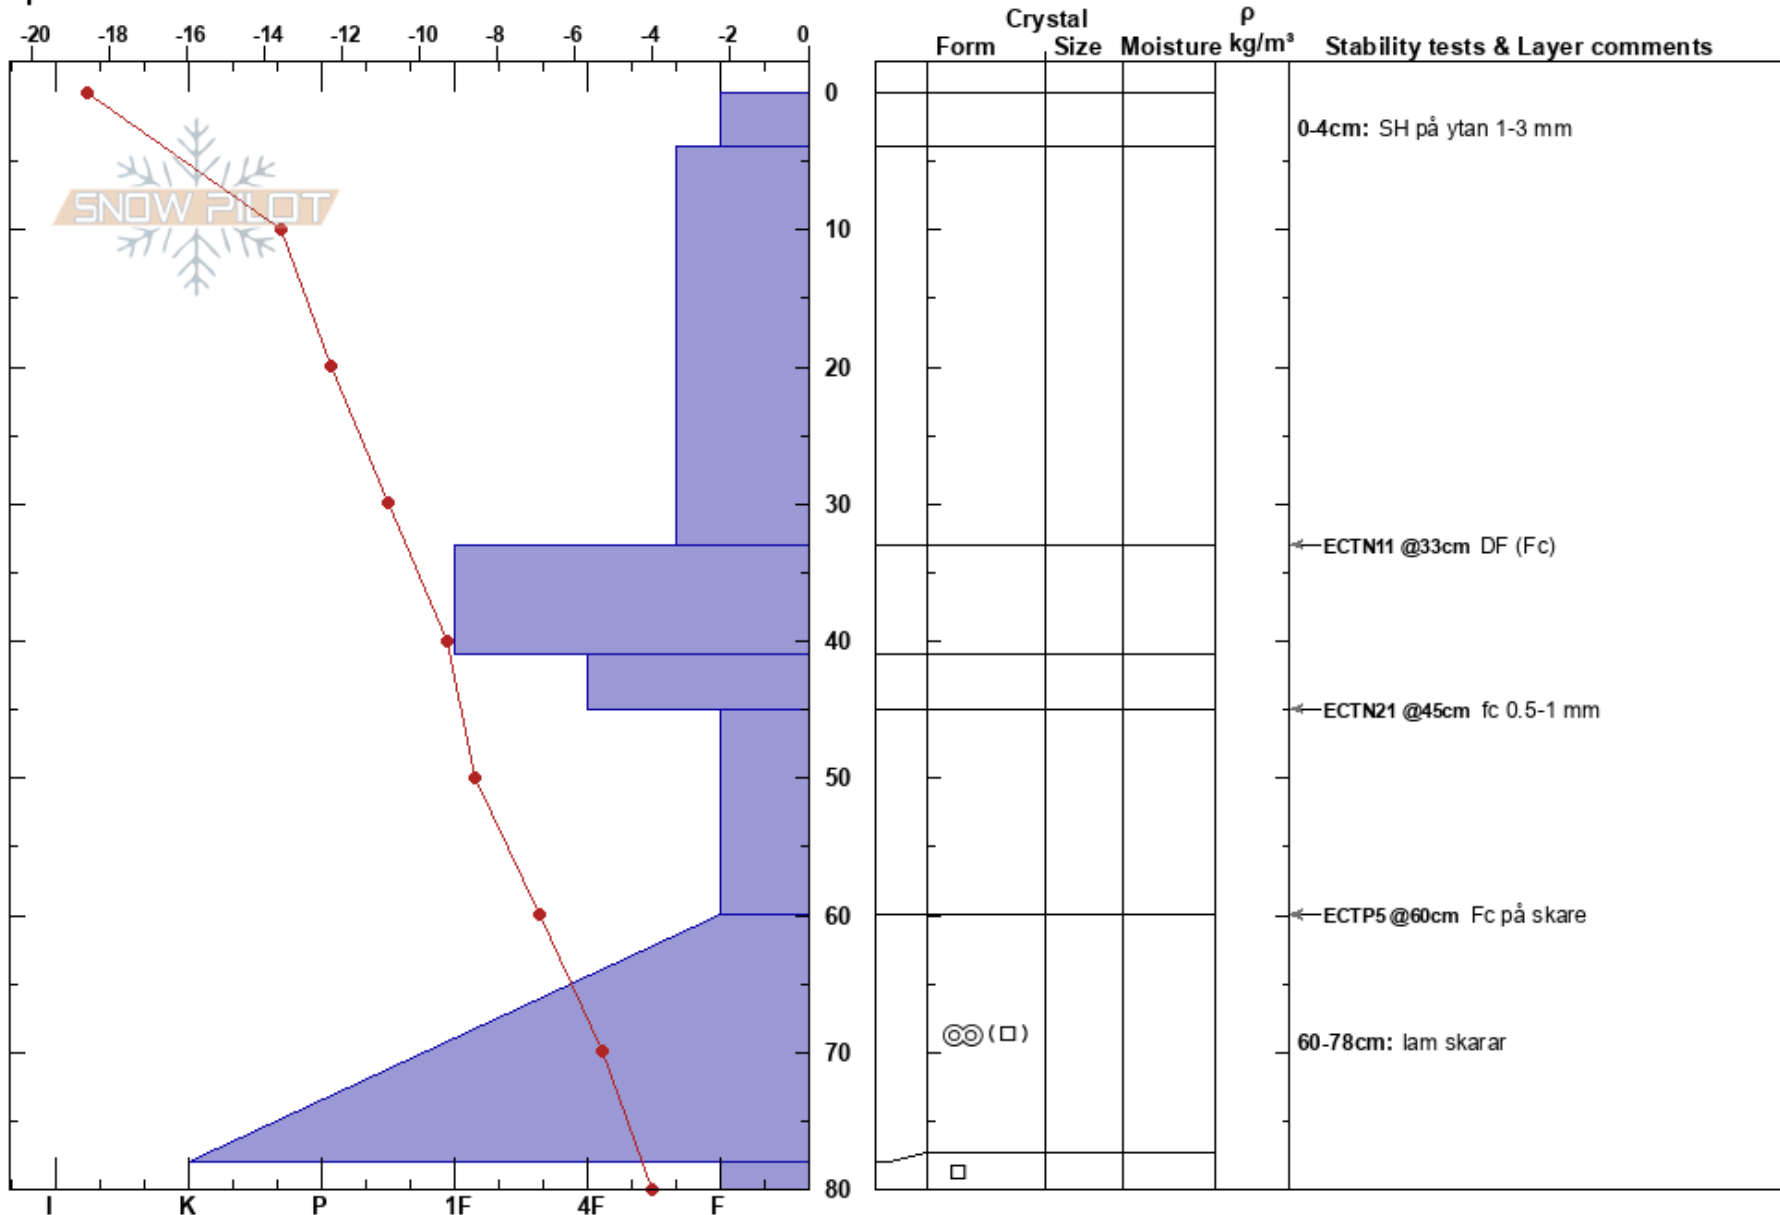

Store Filpoe 7 feb 19
 Hemavan
 Sweden
 Elevation: 740 m
 Aspect: 340°
 Specifics:

Mojo Andersson
 07/02/2019 - 11:45
 Co-ord: 65.81541N, 14.76205E
 Slope Angle: 26°
 Wind Loading:

Stability: HS:80
 Air Temperature: -11.8°C PF: 50
 Sky Cover: CLR
 Precipitation: NO
 Wind: Calm

Layer Notes:
 0-4cm: SH på ytan 1-3 mm
 60-78cm: lam skarar

Form	Crystal		ρ kg/m³	Stability tests & Layer comments
	Size	Moisture		
				0-4cm: SH på ytan 1-3 mm
				←ECTN11 @33cm DF (Fc)
				←ECTN21 @45cm fc 0.5-1 mm
				←ECTP5 @60cm Fc på skare
⊙(□)				60-78cm: lam skarar
□				