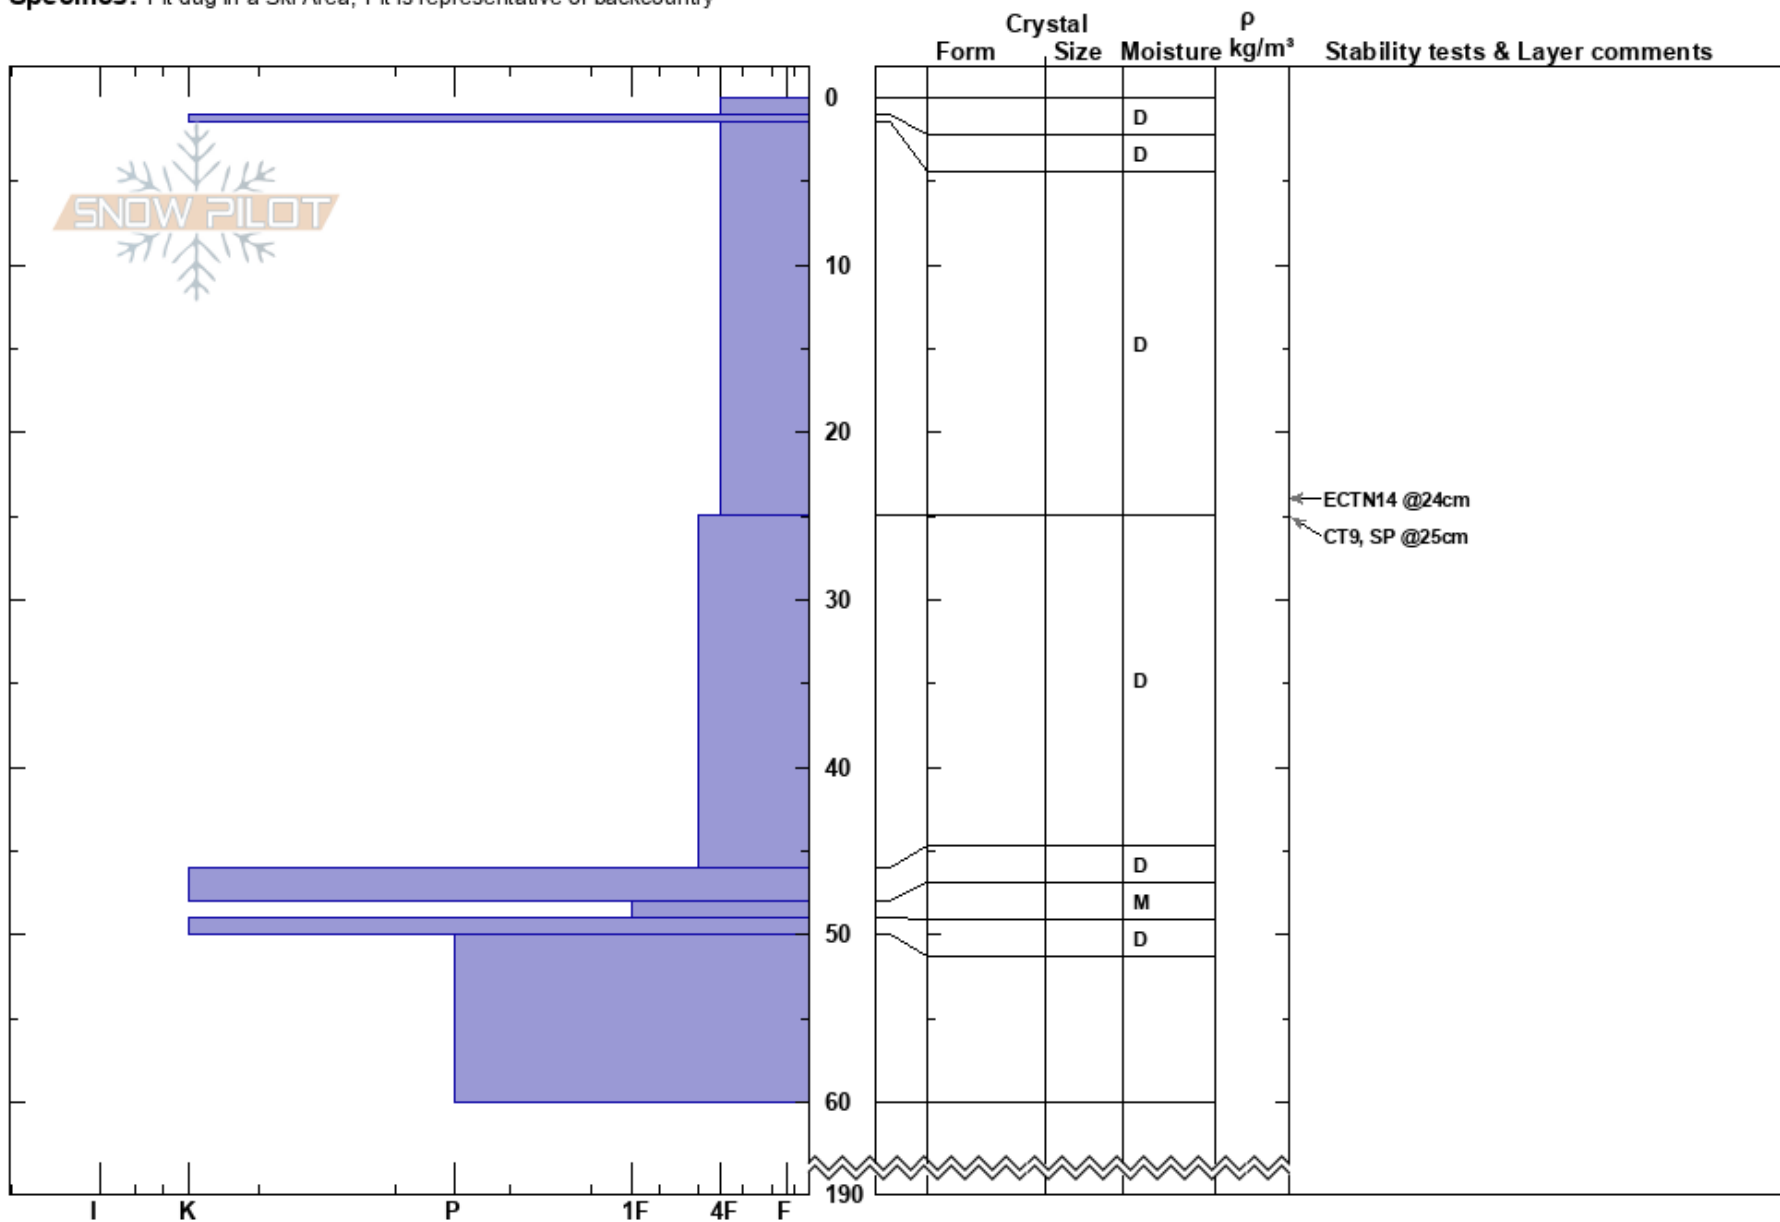

1000 m dal
 Skistar Tandådalen/Hund
 Sweden
Elevation: 1050 m
Aspect: SE
Specifics: Pit dug in a Ski Area; Pit is representative of backcountry

Dennis Ericsson
 20/01/2017 - 12:00
Co-ord: 63.42150N, 13.08025W
Slope Angle: 28°
Wind Loading: yes

Stability:
Air Temperature: -0.1°C
Sky Cover: OVC
Precipitation: S-1
Wind: W Moderate

Layer Notes:

Notes: Det finns någonting 25cm ner fick resultat på båda testerna men kändes inte vid kontroll på obs. väggen.