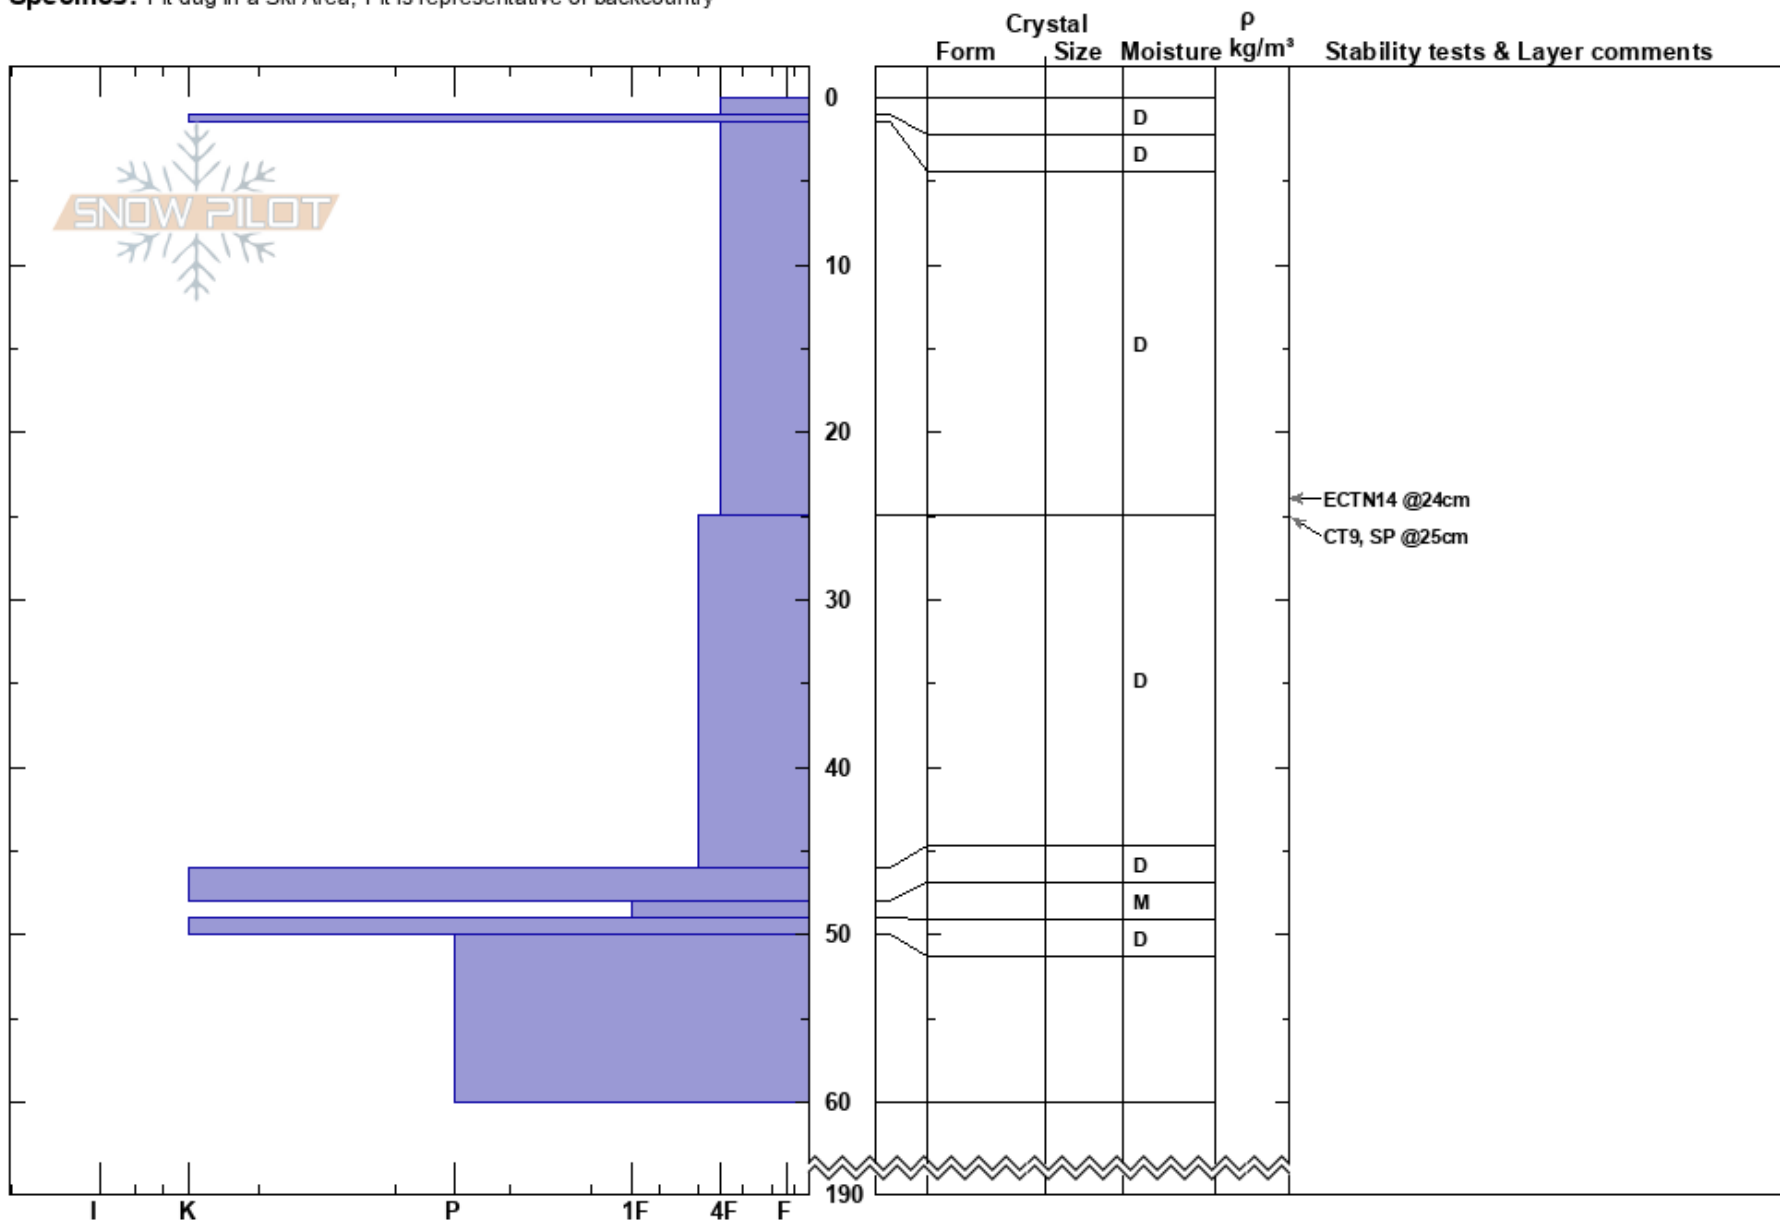

1000 m dal
 Skistar Tandådalen/Hund
 Sweden
Elevation: 1050 m
Aspect: SE
Specifics: Pit dug in a Ski Area; Pit is representative of backcountry

Dennis Ericsson
 20/01/2017 - 12:00
Co-ord: 63.42150N, 13.08025W
Slope Angle: 28°
Wind Loading: yes

Stability:
Air Temperature: -0.1°C
Sky Cover: OVC
Precipitation: S-1
Wind: W Moderate

Layer Notes:

Notes: Det finns någonting 25cm ner fick resultat på båda testerna men kändes inte vid kontroll på obs. väggen.