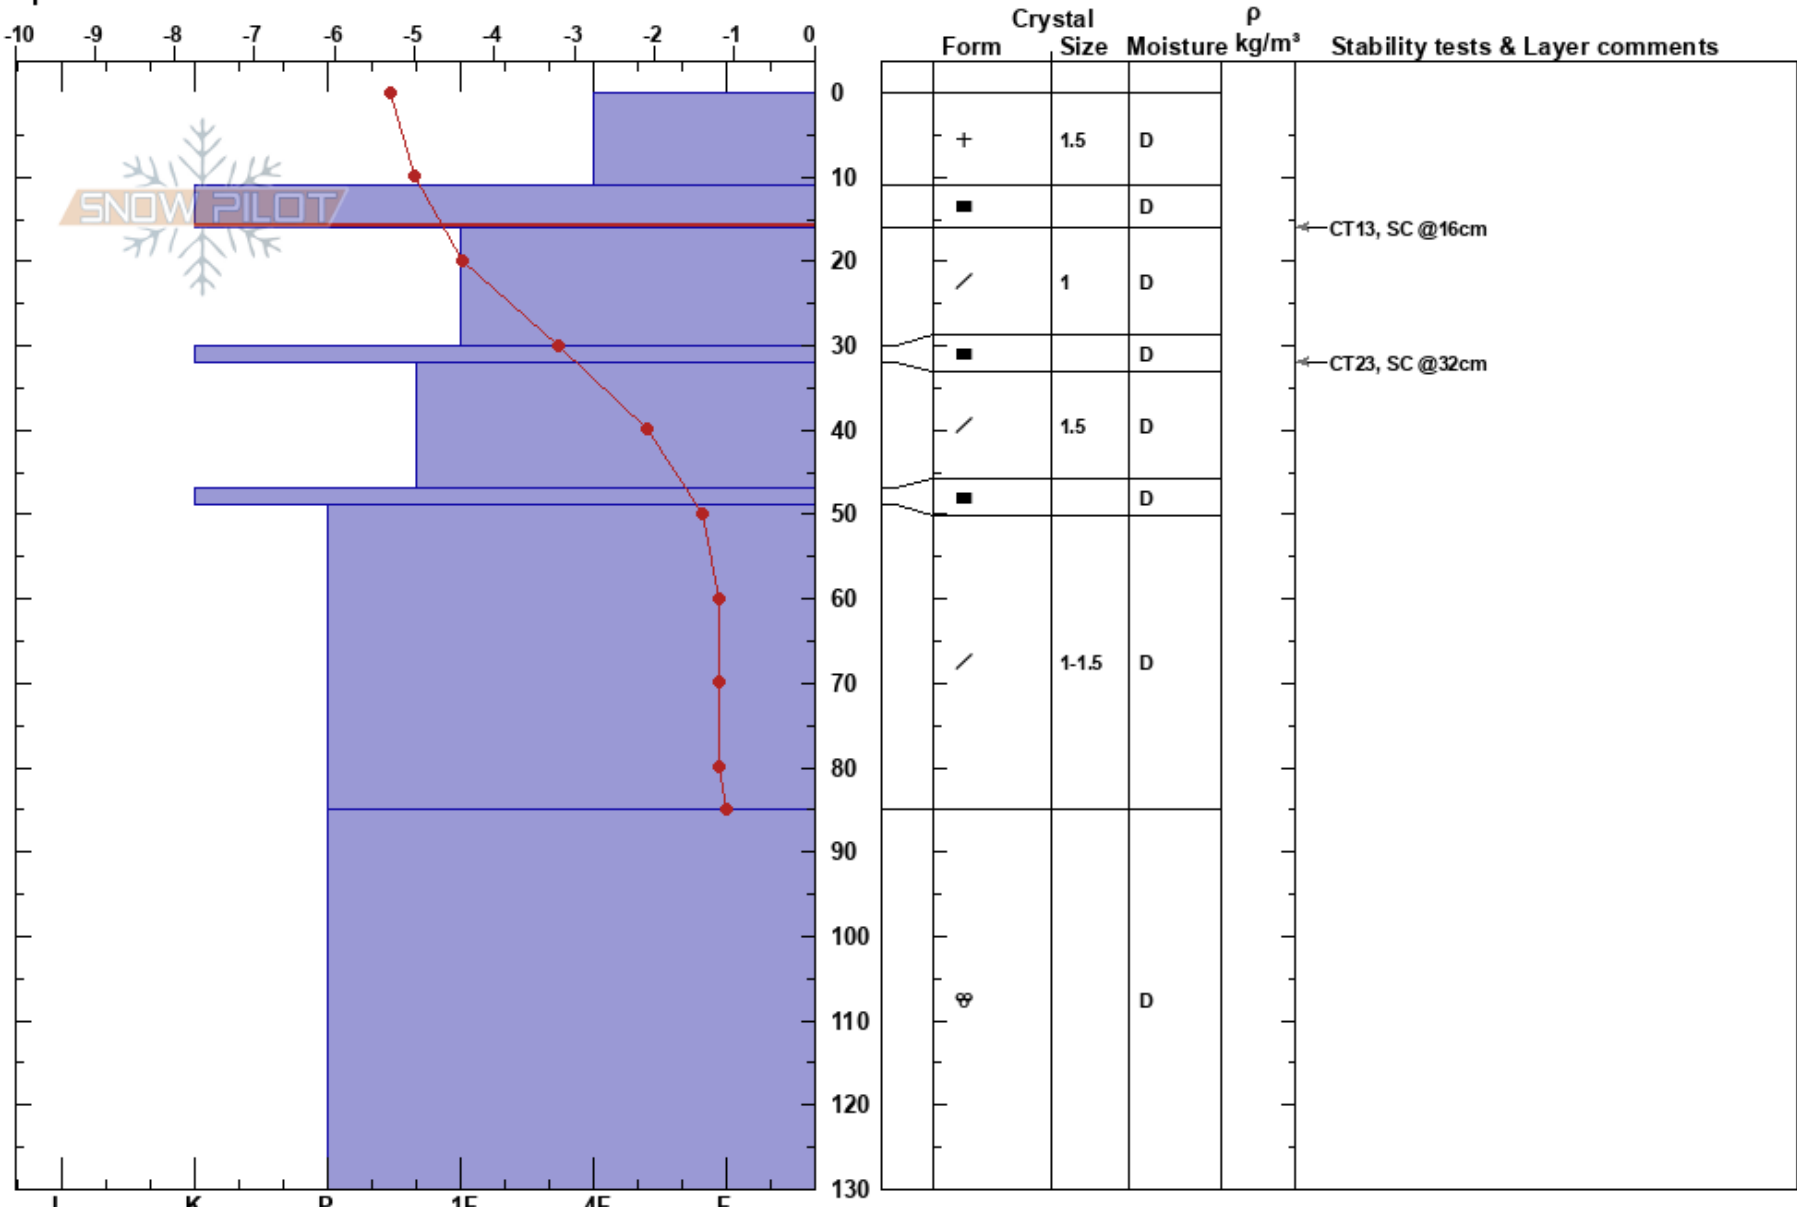

Við skíðasvæði  
 Austfirðir  
 Iceland  
 Elevation: 532 m  
 Aspect: 180°  
 Specifics:

Tómas Zoega  
 23/01/2019 - 13:30  
 Co-ord: 65.06606N, -13.90839W  
 Slope Angle: 15°  
 Wind Loading: no

Stability: HS: 130  
 Air Temperature: -4.5°C PF: 30 11-16cm: Problematic layer  
 Sky Cover: SCT  
 Precipitation: NO  
 Wind: E Calm

Notes: Sambjööpunarpróf 2 var með sömu svörun og próf 1. Eðlisþyngd ekki mæld.