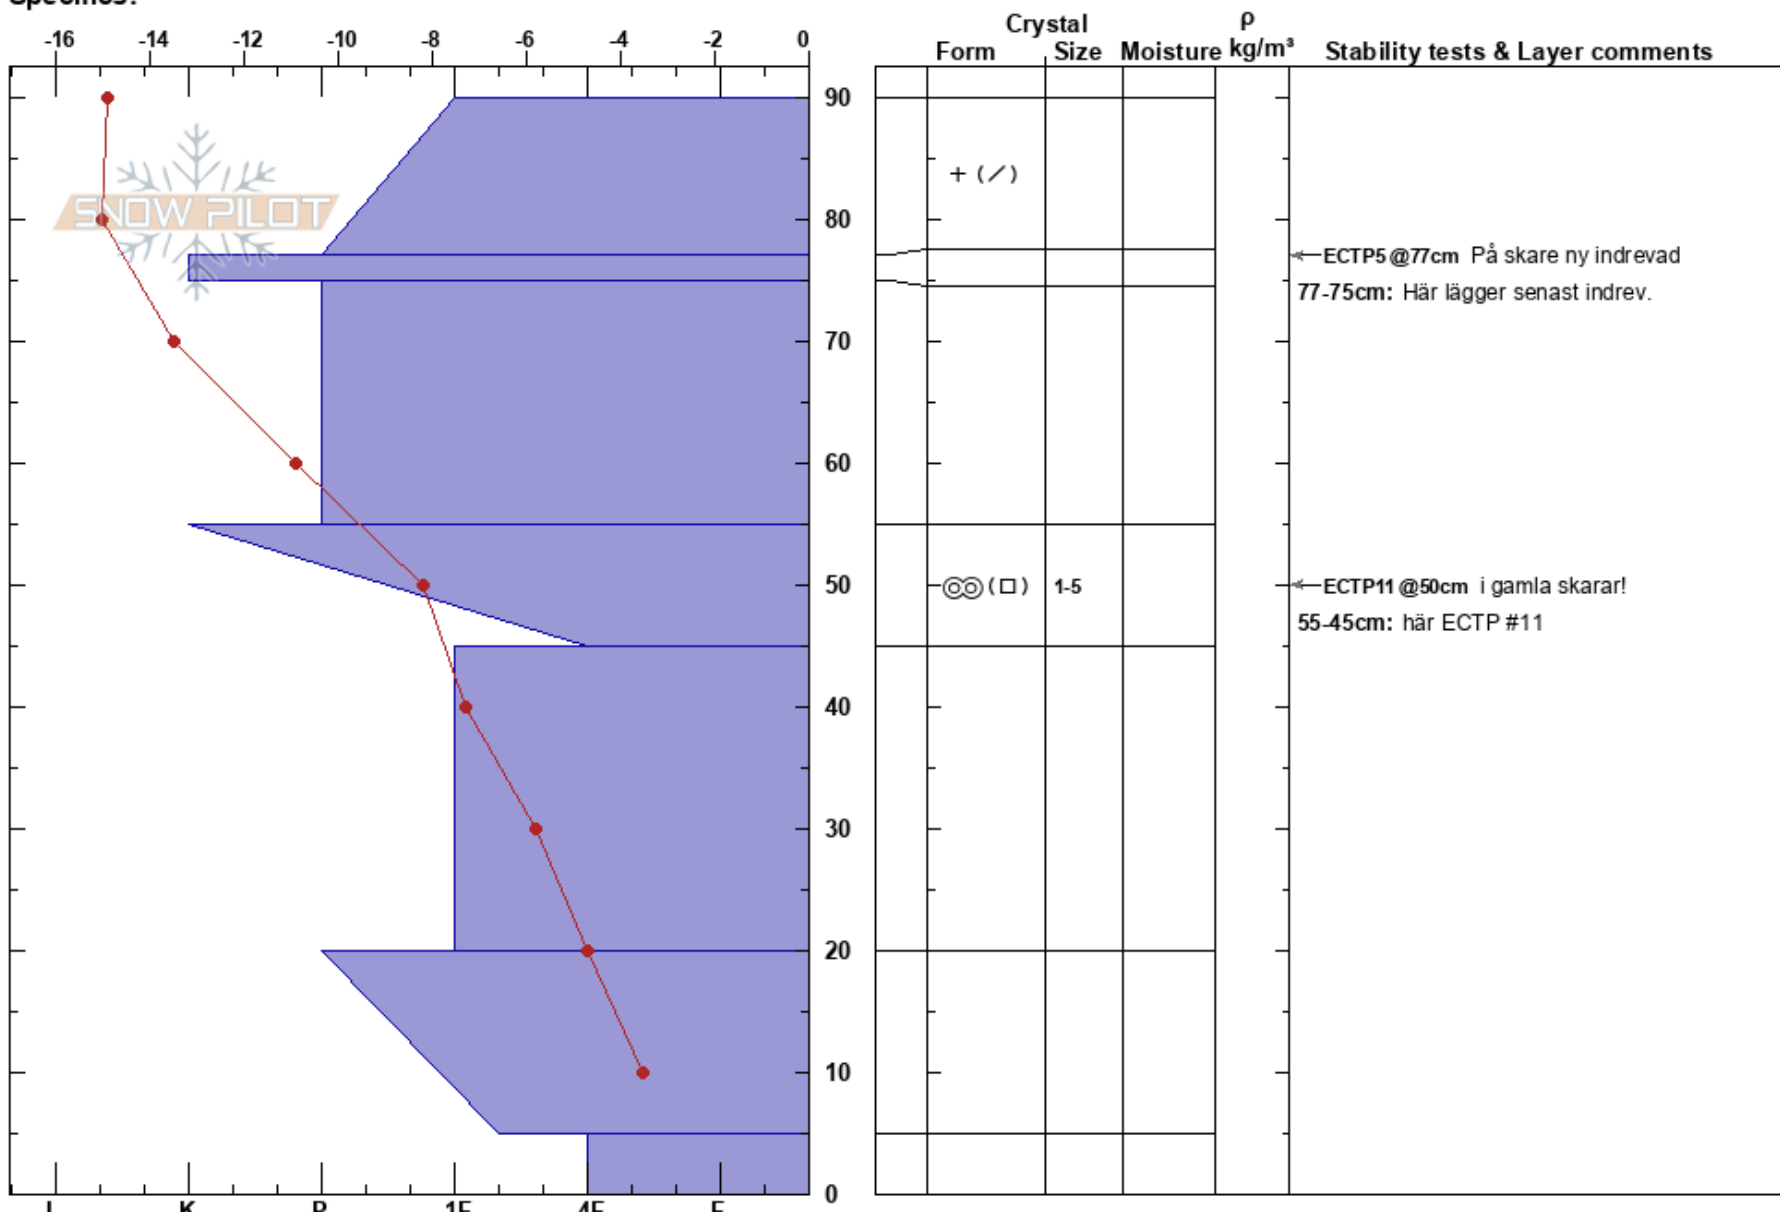

Stintångberget
 Västra Vindelfjällen
 Sweden
 Elevation: 800 m
 Aspect: 315°
 Specifics:

Sam Hedman
 24/01/2019 - 10:30
 Co-ord:
 Slope Angle: 30°
 Wind Loading: yes

Stability:
 Air Temperature: -14.9°C PF: 20
 Sky Cover: OVC
 Precipitation: S-1
 Wind: SE Moderate

Layer Notes:
 77-75cm: Här lägger senast indrev.
 77-75cm: Problematic layer
 55-45cm: här ECTP #11

Notes: Drevsnö på kalfjället, vid TL lägger snö i NW riktning. Sikten dålig, "flatljus"