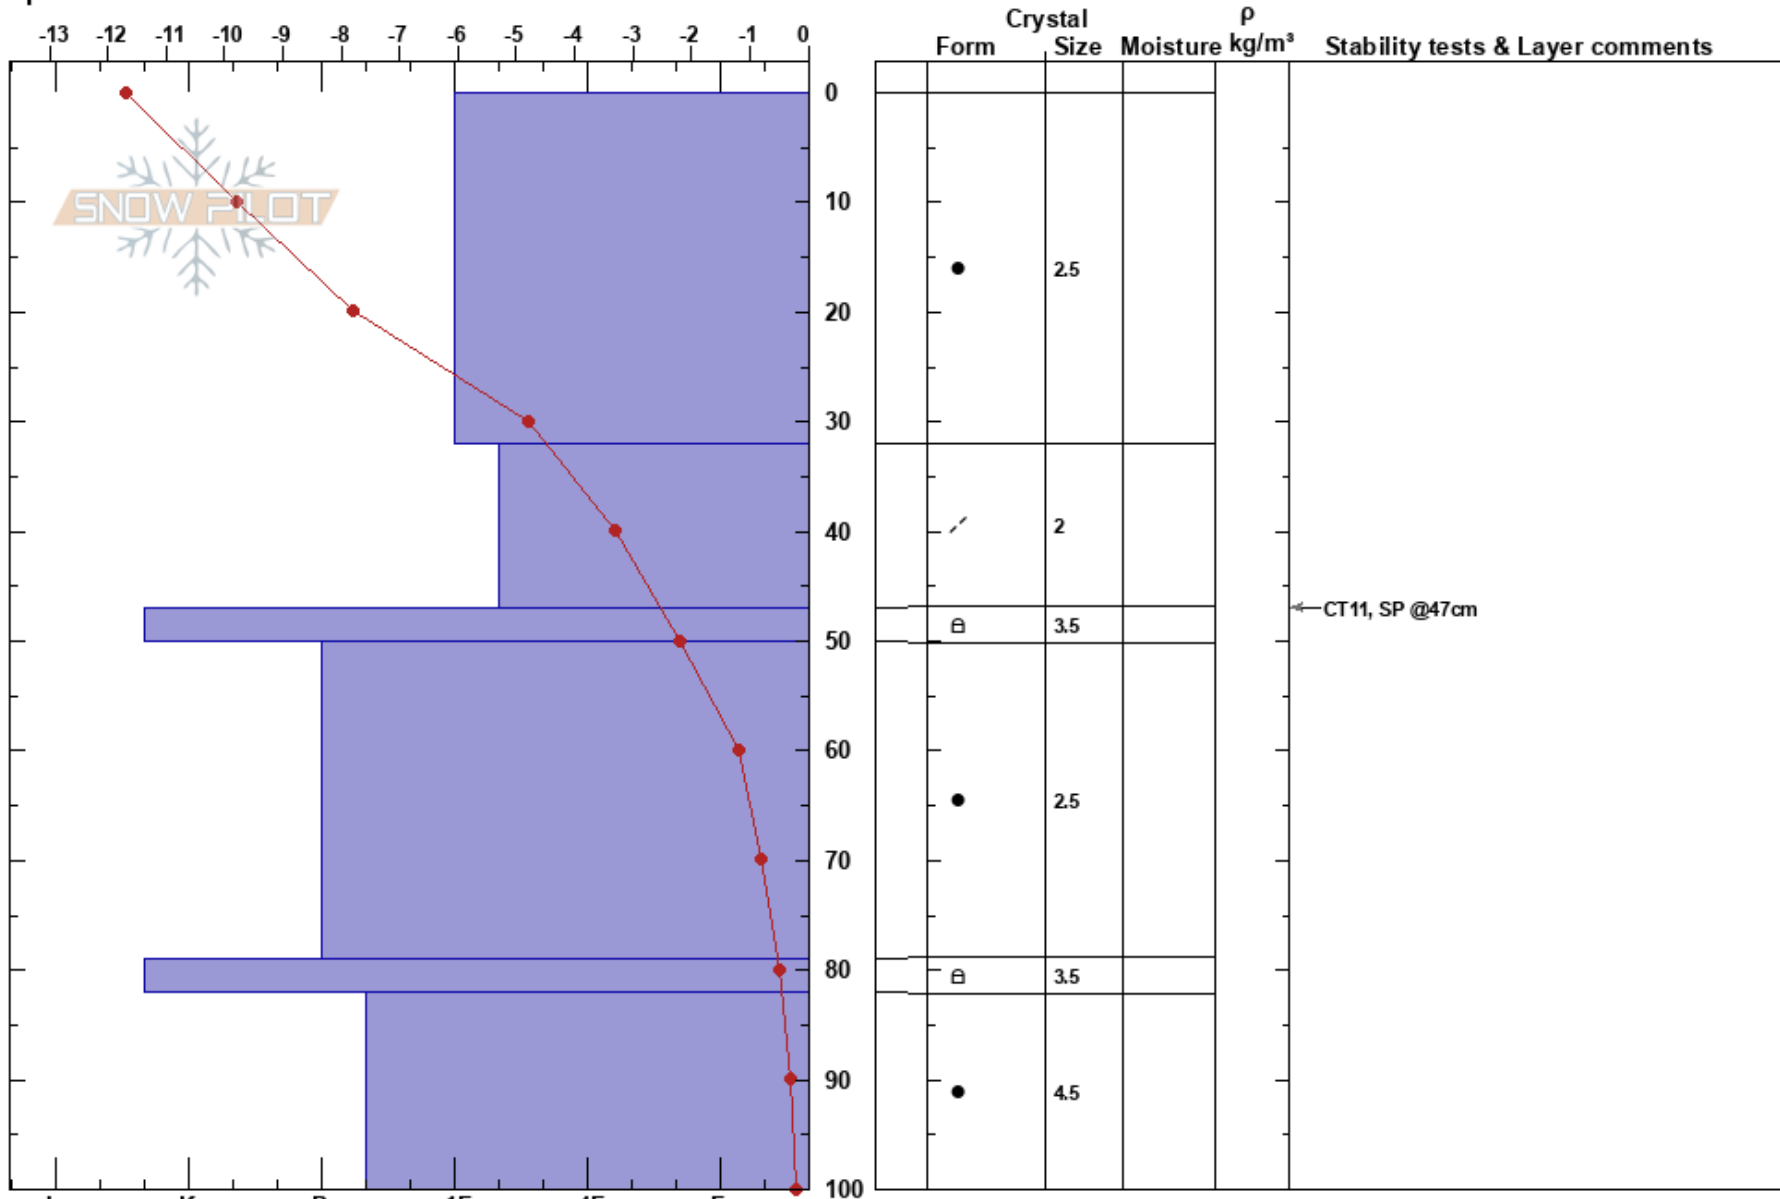

nordan við streng
 Tröllaskagi
 Iceland
 Elevation: 400 m
 Aspect: 90°
 Specifics:

Gestur Hansson
 19/01/2017 - 10:00
 Co-ord: 66.14690N, -18.93861W
 Slope Angle: 30°
 Wind Loading:

Stability:
 Air Temperature: -8.7°C
 Sky Cover: BKN
 Precipitation: NO
 Wind:

PF: 10
 Layer Notes:
 32-47cm: Problematic layer

Notes: Logn og bjart skafið í skafla undan vestan átt veikleiki í þekjuni með viðhorf í austur og suðaustur