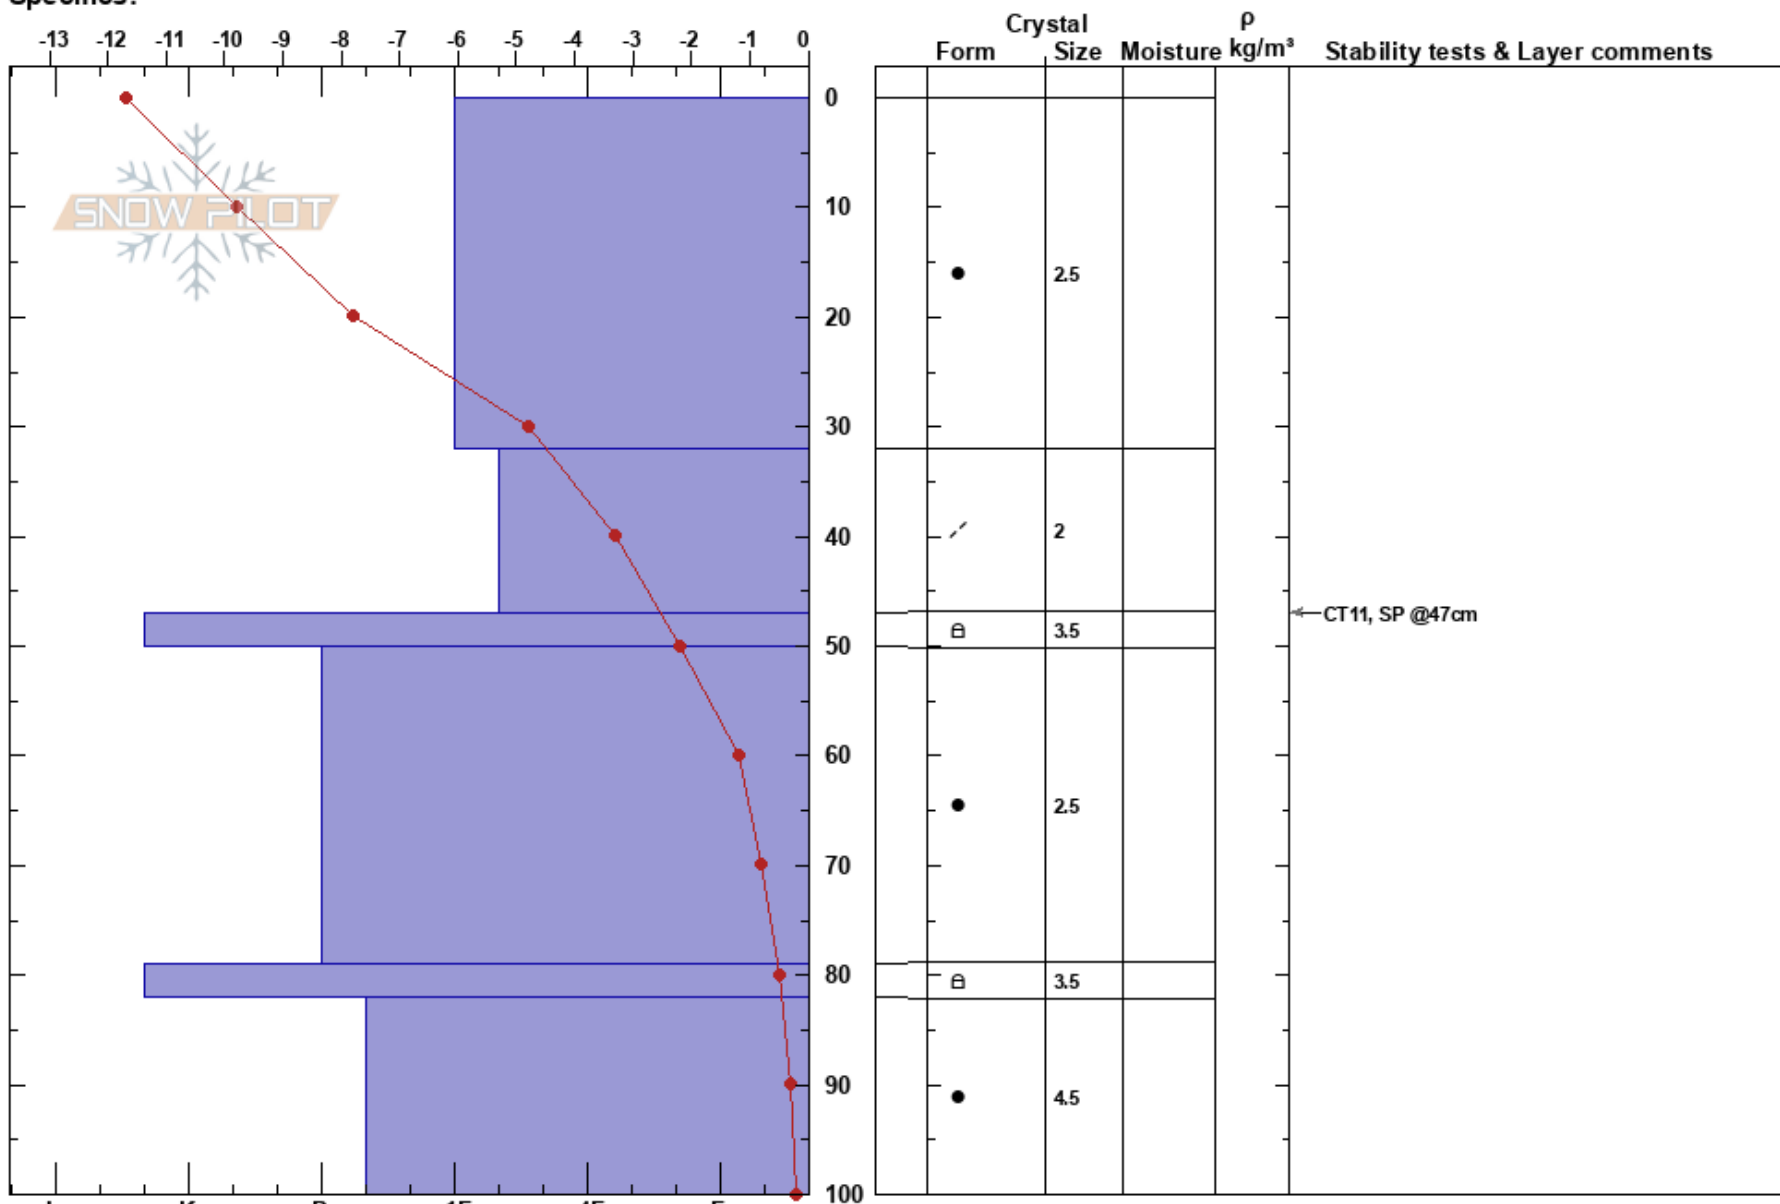

nordan við streng
Tröllaskagi
Iceland
Elevation: 400 m
Aspect: 90°
Specifics:

Gestur Hansson
19/01/2017 - 10:00
Co-ord: 66.14690N, -18.93861W
Slope Angle: 30°
Wind Loading:

Stability:
Air Temperature: -8.7°C
Sky Cover: BKN
Precipitation: NO
Wind:

PF: 10
Layer Notes:
32-47cm: Problematic layer

Notes: Logn og bjart skafið í skafila undan vestan átt veikleiki í þekjuni með viðhorf í austur og suðaustur