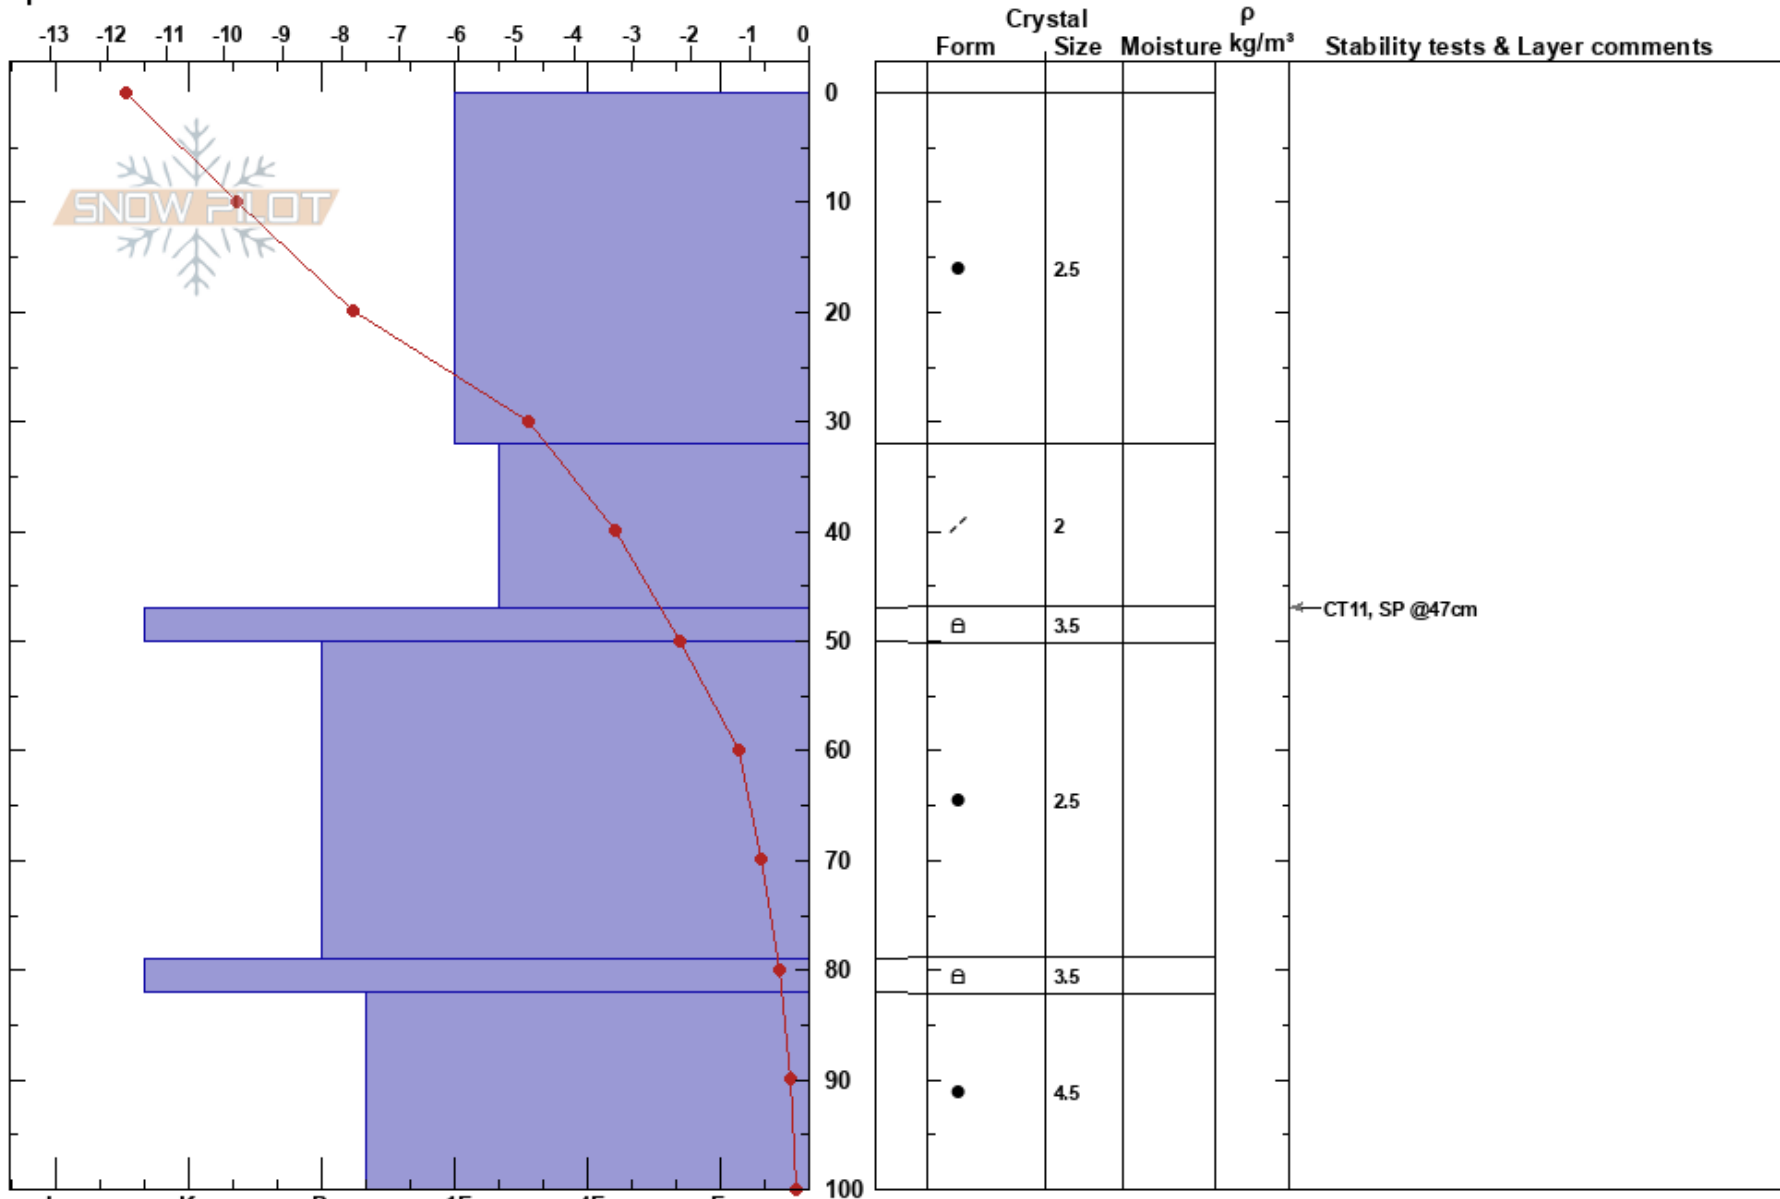

nordan við streng
Tröllaskagi
Iceland
Elevation: 400 m
Aspect: 90°
Specifics:

Gestur Hansson
19/01/2017 - 10:00
Co-ord: 66.14690N, -18.93861W
Slope Angle: 30°
Wind Loading:

Stability:
Air Temperature: -8.7°C
Sky Cover: BKN
Precipitation: NO
Wind:

PF: 10
Layer Notes:
32-47cm: Problematic layer

Notes: Logn og bjart skafið í skafla undan vestan átt veikleiki í þekjuni með viðhorf í austur og suðaustur