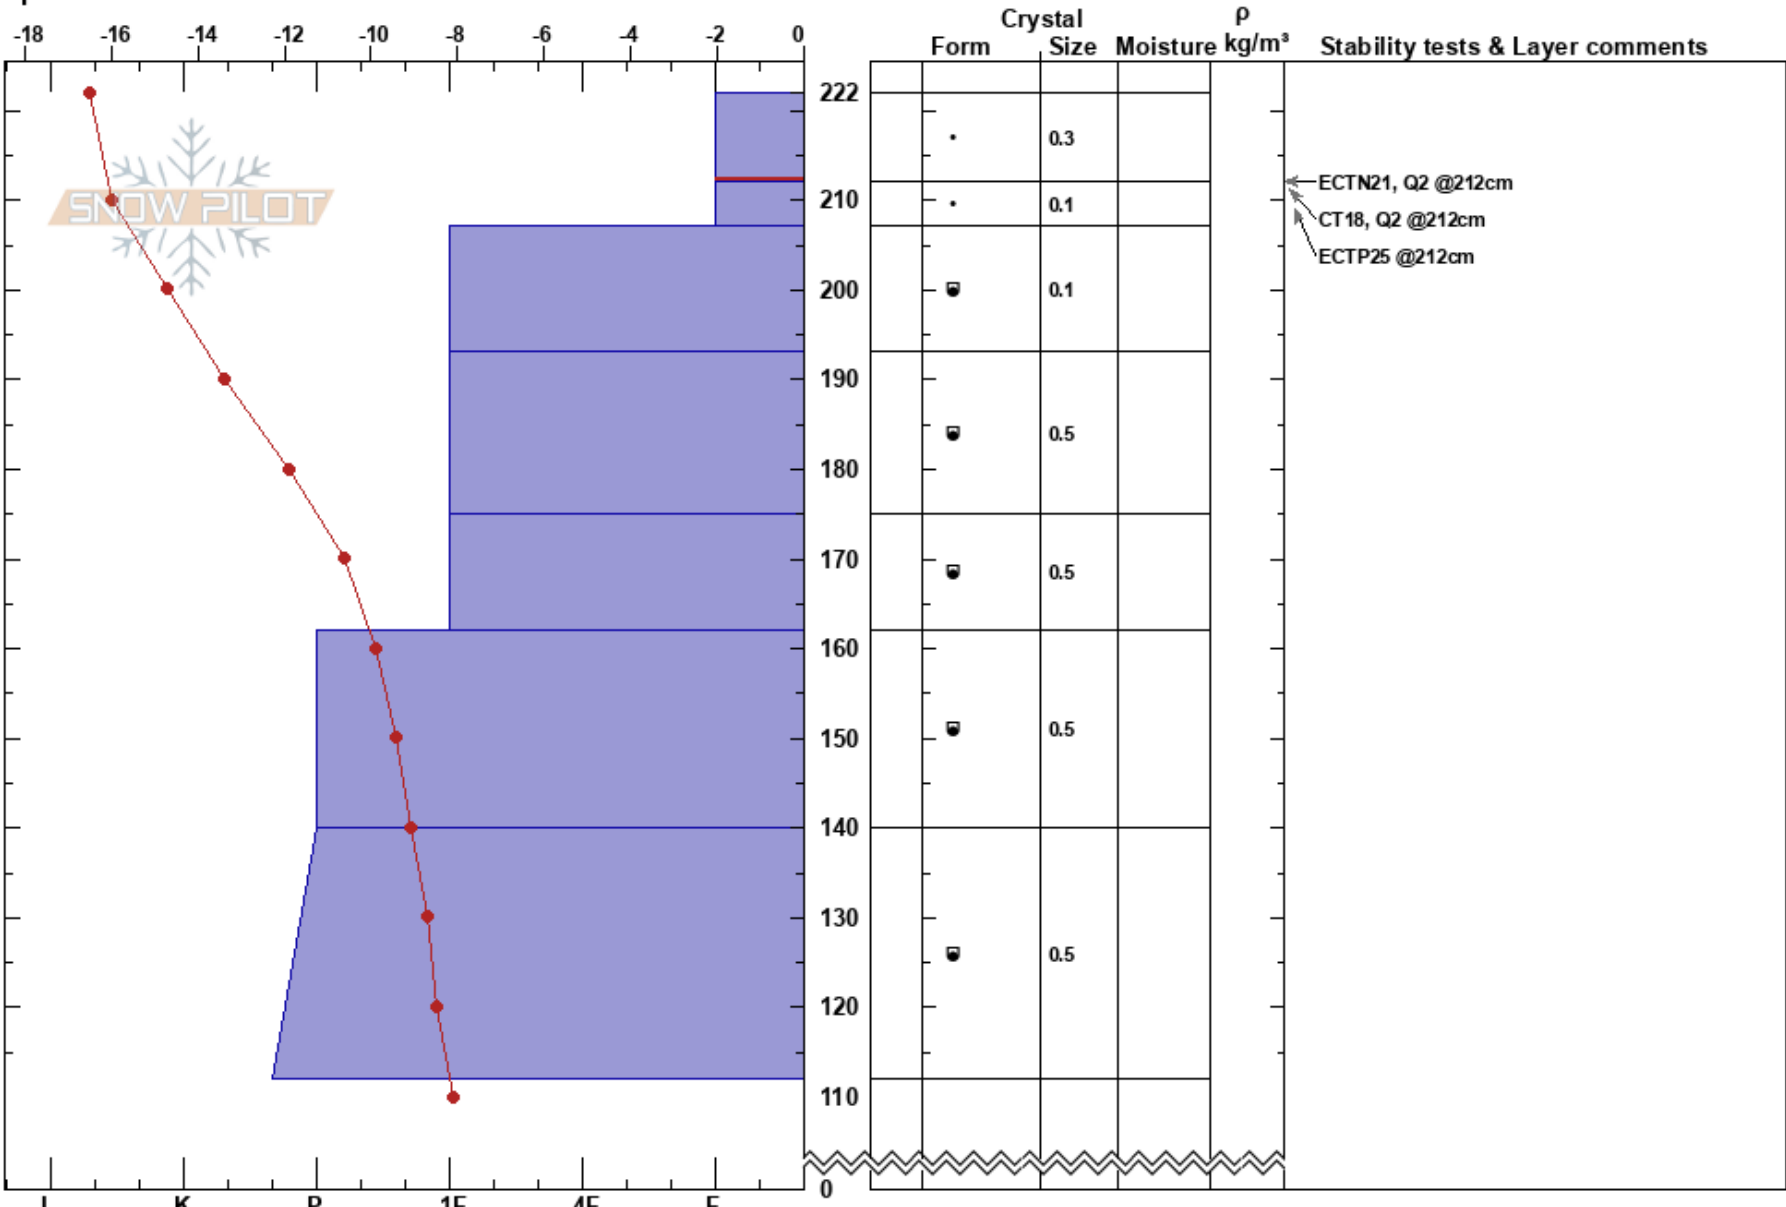

Vei platåfjellet  
 Nordenskiöld Land  
 Norway  
 Elevation: 380 m  
 Aspect: SW  
 Specifics:

Vegard Kemnitz  
 18/01/2017 - 19:05  
 Co-ord: 78.23793N, 15.39186E  
 Slope Angle: 25°  
 Wind Loading: previous

Stability:  
 Air Temperature:  
 Sky Cover: BKN  
 Precipitation: S1  
 Wind: NW Light Breeze

HS:222  
 PF: 10  
 222-212cm: Problematic layer

Notes: Sammen med Lasse Vanebo.

ETCP 212 som propagerte hadde score mellom 22-28.