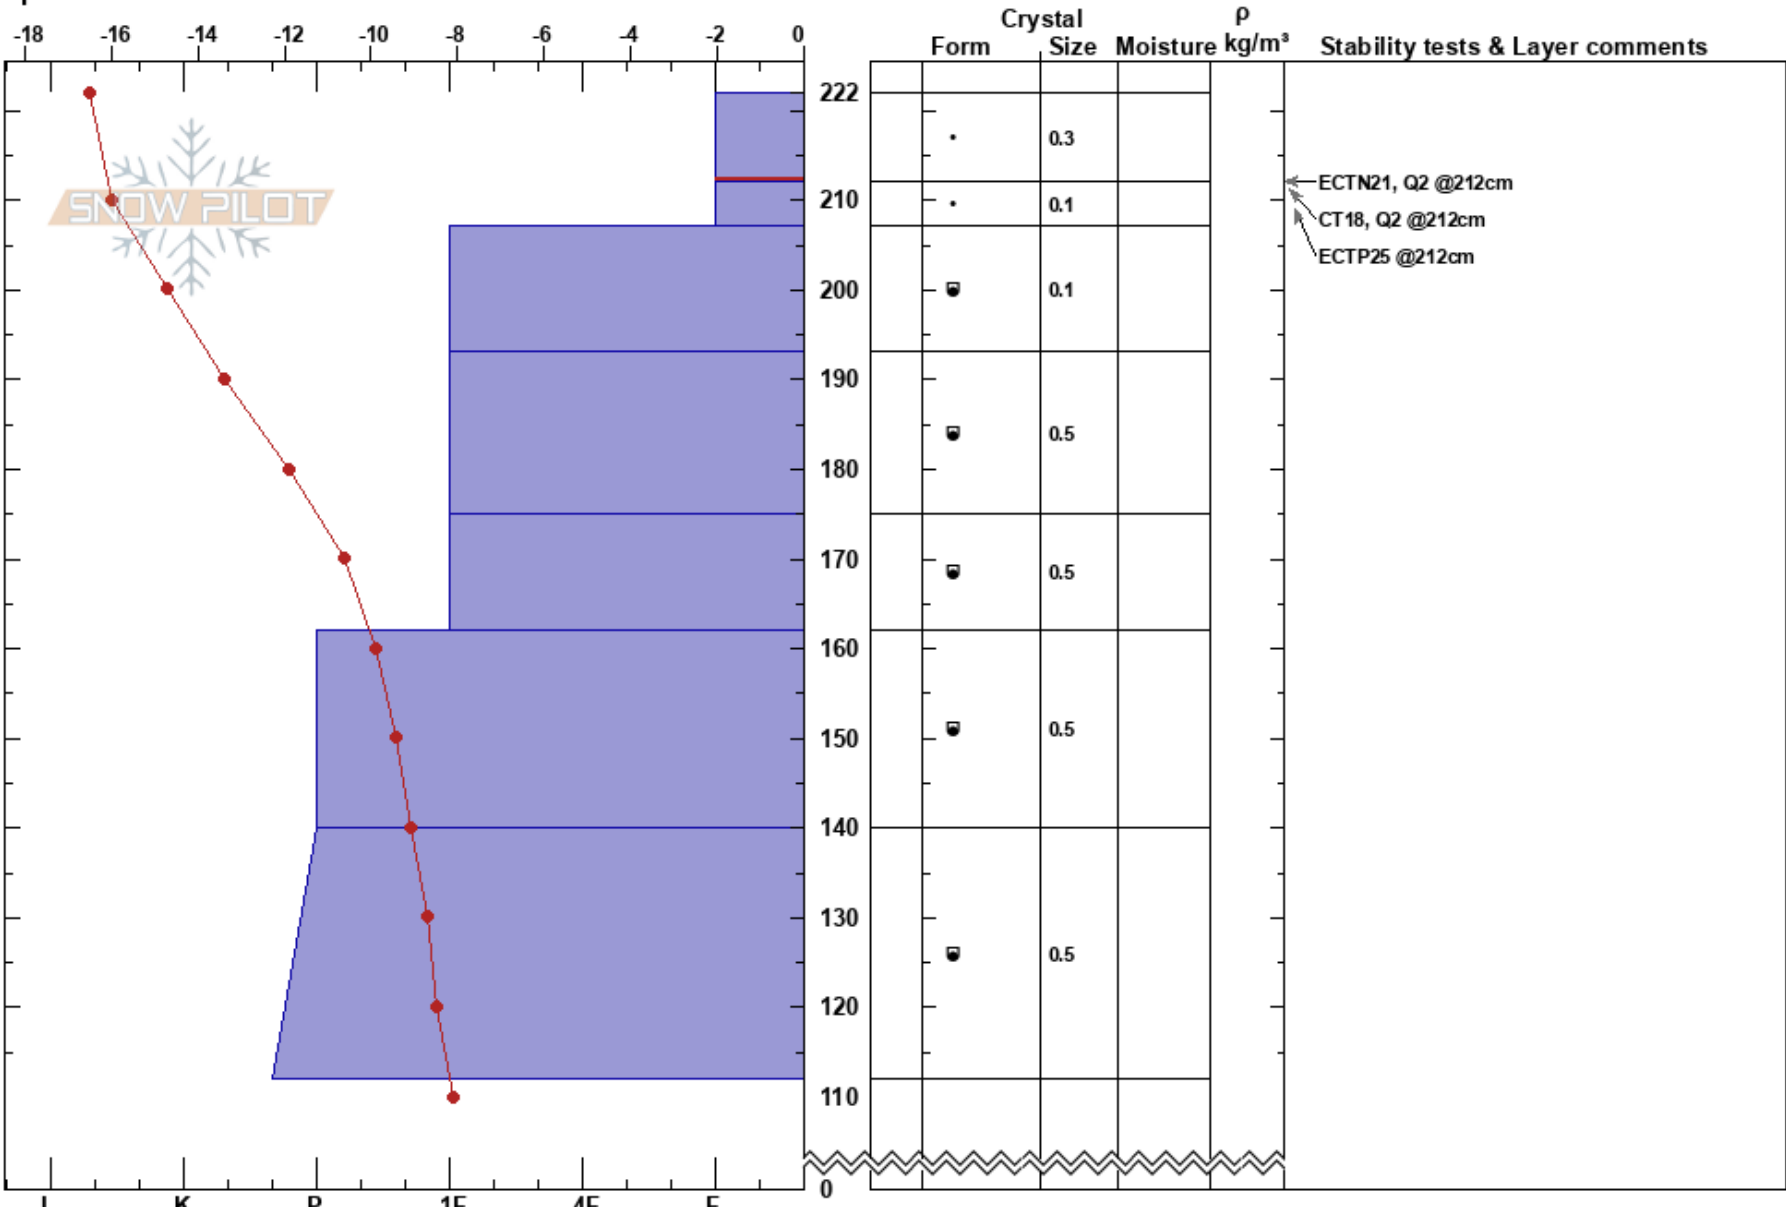

Vei platåfjellet
 Nordenskiöld Land
 Norway
 Elevation: 380 m
 Aspect: SW
 Specifics:

Vegard Kemnitz
 18/01/2017 - 19:05
 Co-ord: 78.23793N, 15.39186E
 Slope Angle: 25°
 Wind Loading: previous

Stability:
 Air Temperature:
 Sky Cover: BKN
 Precipitation: S1
 Wind: NW Light Breeze

HS:222 Layer Notes:
 PF: 10 222-212cm: Problematic layer

Notes: Sammen med Lasse Vanebo.

ETCP 212 som propagerte hadde score mellom 22-28.