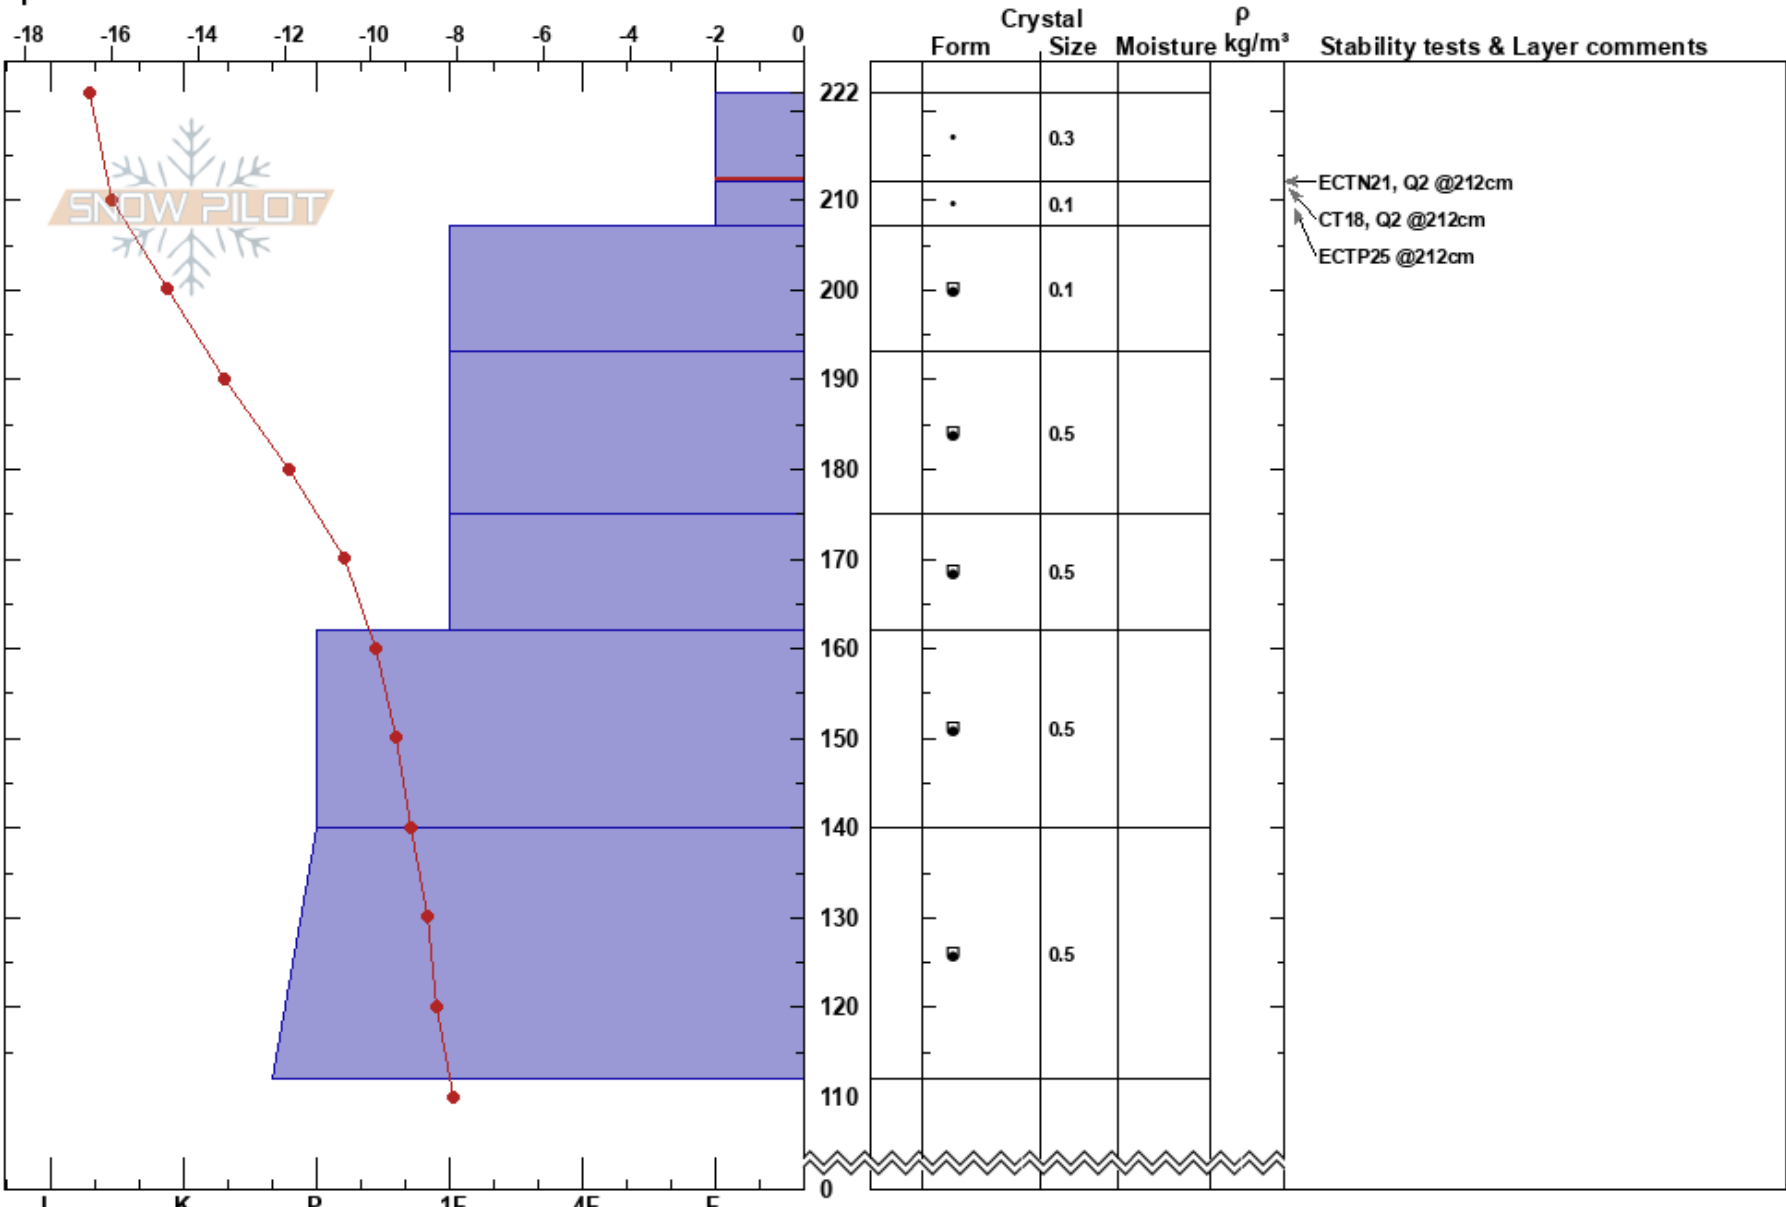

Vei platåfjellet
 Nordenskiöld Land
 Norway
 Elevation: 380 m
 Aspect: SW
 Specifics:

Vegard Kemnitz
 18/01/2017 - 19:05
 Co-ord: 78.23793N, 15.39186E
 Slope Angle: 25°
 Wind Loading: previous

Stability:
 Air Temperature:
 Sky Cover: BKN
 Precipitation: S1
 Wind: NW Light Breeze

HS:222
 PF: 10
 222-212cm: Problematic layer

Notes: Sammen med Lasse Vanebo.

ETCP 212 som propagerte hadde score mellom 22-28.