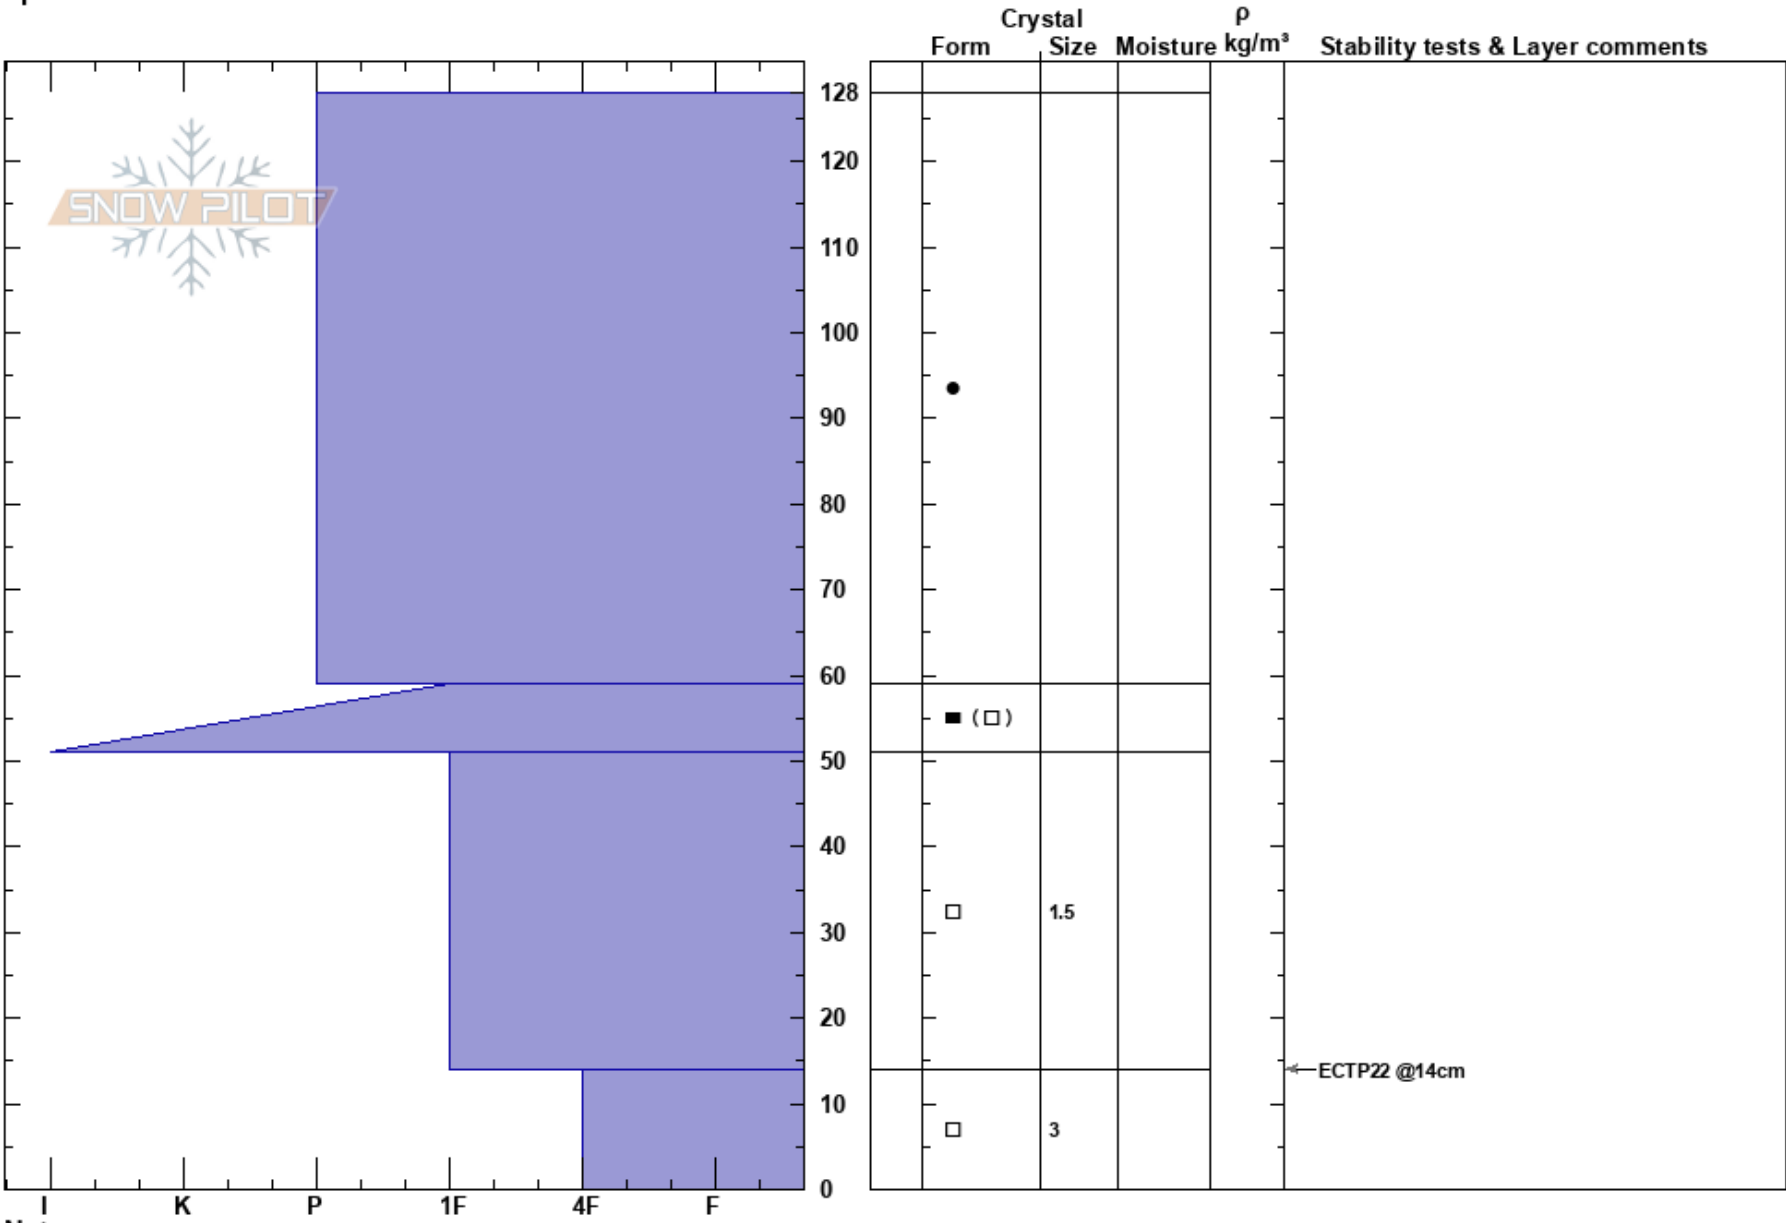

Vaelientjahke  
 Gardfjället  
 Sweden  
**Elevation:** 761 m  
**Aspect:** 90°  
**Specifics:**

Sven Olofsson  
 16/01/2019 - 13:00  
**Co-ord:**  
**Slope Angle:** 20°  
**Wind Loading:**

**Stability:**  
**Air Temperature:** 12°C  
**Sky Cover:**  
**Precipitation:** NO  
**Wind:** W Calm

**HS:** 128  
**PF:** 1  
 14-0cm: Problematic layer

Notes: