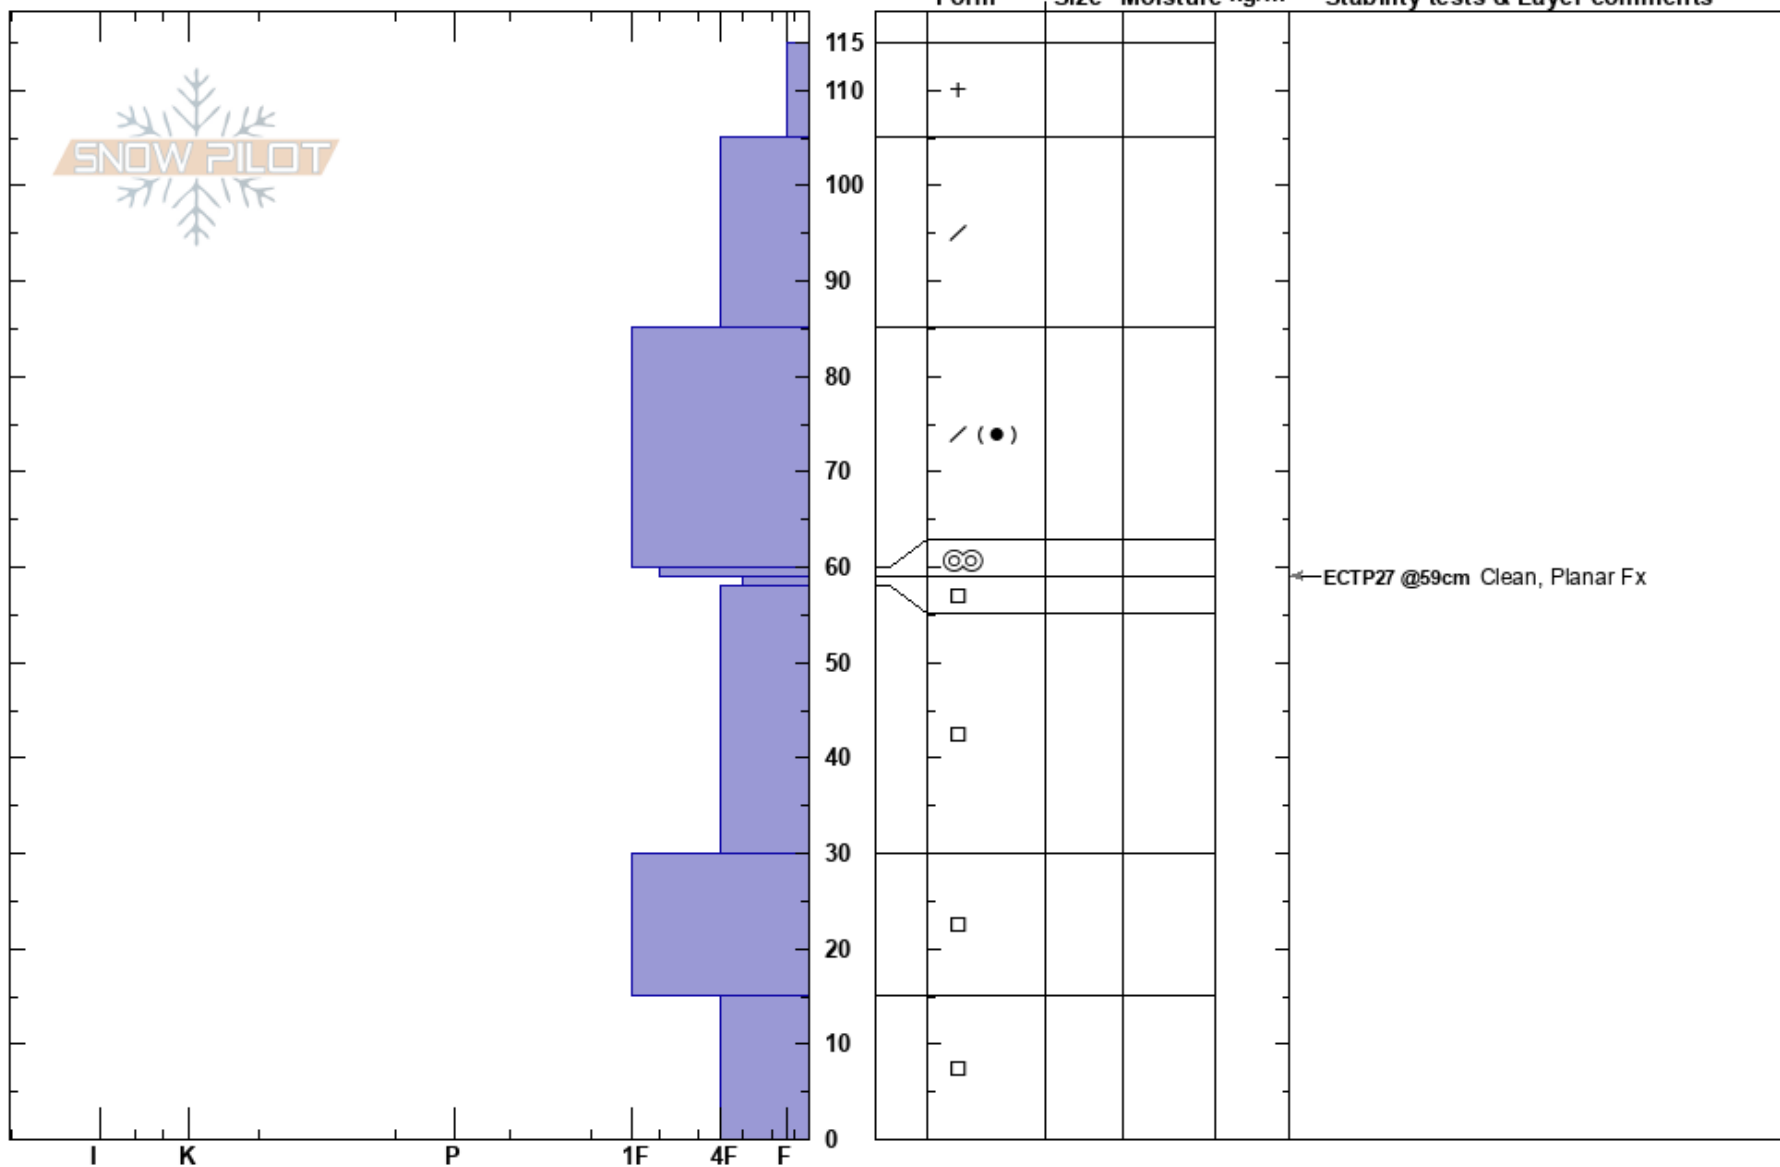

Hornsilver Mtn  
 Vail/Summit County  
 CO  
**Elevation:** 11000 ft  
**Aspect:** 135°  
**Specifics:**

Jason Konigsberg  
 01/16/2017 - 1:00pm  
**Co-ord:** 39.49711N, -106.33756W  
**Slope Angle:** 20°  
**Wind Loading:**

**Stability:**  
**Air Temperature:**  
**Sky Cover:**  
**Precipitation:**  
**Wind:**

**HS:** 115  
 59-58cm: Problematic layer

Notes: