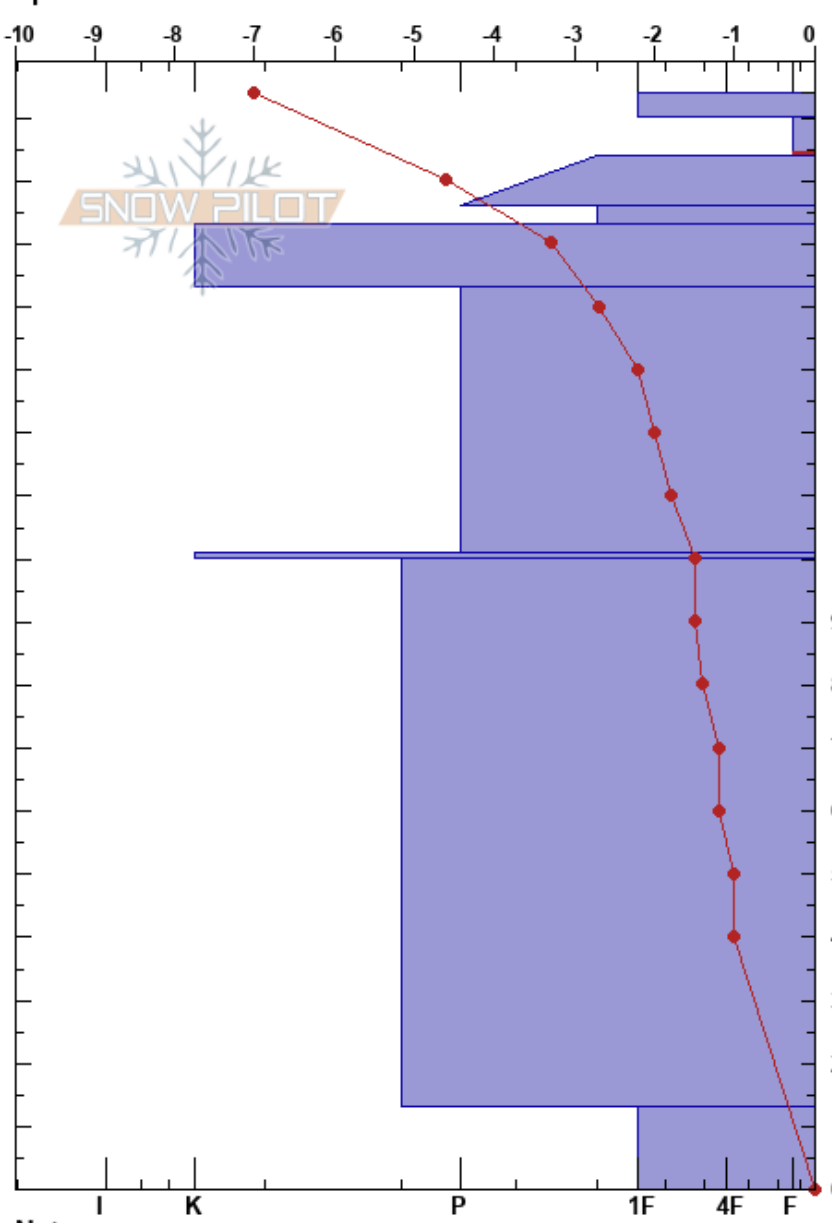

SO Kariknallen
 Funäsfjällen
 Sweden
 Elevation: 990 m
 Aspect: SE
 Specifics:

John Wilcoxon
 09/01/2019 - 10:30
 Co-ord: 62.61399N, 12.36913E
 Slope Angle: 20°
 Wind Loading: yes

Stability: **HS:174**
 Air Temperature: -5.8°C PF: 5
 Sky Cover: BKN
 Precipitation: S-1
 Wind: NW Moderate

Layer Notes:
 170-164cm: Problematic layer
 156-153cm: Skare med porös snö ovanpå

Height (cm)	Crystal		Moisture	ρ kg/m³	Stability tests & Layer comments
	Form	Size			
174					
170	/				
166	/				
164	/ (■)				←ECTPV @164cm På Dfbk 190108
160	⊖ (■)				
156	⊖				156-153cm: Skare med porös snö ovanpå
153	⊖				
150	⊖				
140					
130					
120	●				
110					
100	■				
90					
80					
70					
60					
50					
40					
30					
20					
10	●	2			
0					